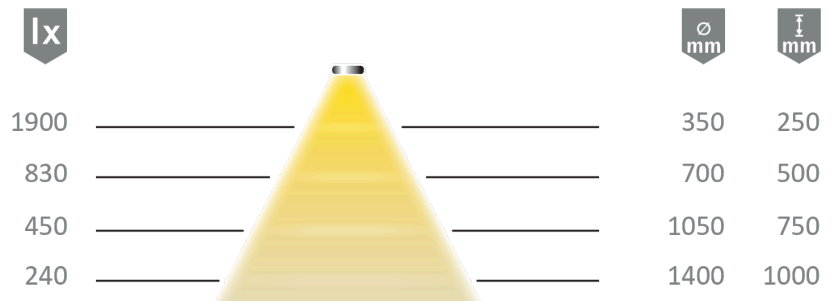

Datenblatt Datasheet

HALEMEIER

Kategorie, Category Lineare Leuchten
Artikel-Nr., Article no. 5603931
Bezeichnung, Designation Versa Linear 1200 12VDC mw

Technische Daten Technical Data

Betriebsspannung, Operating voltage 12 Volt DC
Leistung, Output max.12 W/m
Energieeffizienzklasse, Energy efficiency class E
Dimmbar, Dimmable PWM
Schutzart, Degree of protection IP20

Lichttechnische Parameter Lighting parameters

Lichtfarbe, Light colour MultiWhite
Farbtemperatur, Colour temperature 2.700K - 6.500K
Lichtstrom, Luminous flux 1320 lm/m
Farbwiedergabe, Colour reproduction >90 Ra
Halbwertswinkel, Half-value angle 70 °

Allgemeines General

Lebensdauer, Life span: 50000 h
Kenn- und Prüfzeichen