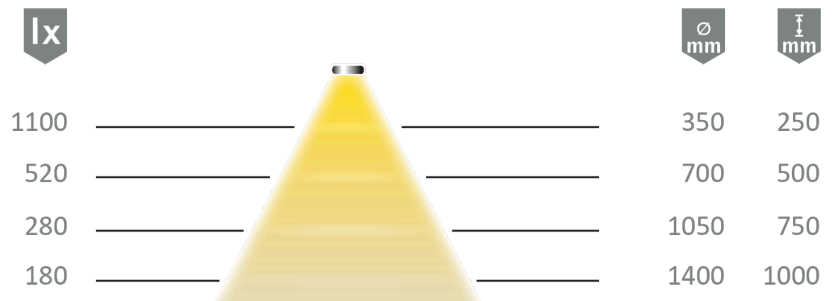

Datenblatt

Datasheet

HALEMEIER

Kategorie, Category Lineare Leuchten
Artikel-Nr., Article no. 5604003
Bezeichnung, Designation Versa Linear mini 12VDC nw

Technische Daten Technical Data

Betriebsspannung, Operating voltage 12 Volt DC
Leistung, Output max.6 W/m
Energieeffizienzklasse, Energy efficiency class E
Dimmbar, Dimmable PWM
Schutzart, Degree of protection IP20

Lichttechnische Parameter Lighting parameters

Lichtfarbe, Light colour NeutralWeiß
Farbtemperatur, Colour temperature 4.000K - 4.150K
Lichtstrom, Luminous flux 630 lm/m
Farbwiedergabe, Colour reproduction >90 Ra
Halbwertswinkel, Half-value angle 70 °

Allgemeines General

Lebensdauer, Life span: 60000 h
Kenn- und Prüfzeichen