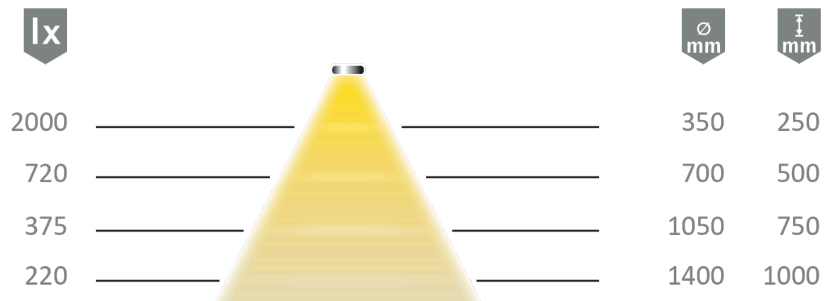

Datenblatt Datasheet

HALEMEIER

Kategorie, Category Lineare Leuchten
Artikel-Nr., Article no. 5604501
Bezeichnung, Designation Versa Inside 1200 12VDC nw

Technische Daten Technical Data

Betriebsspannung, Operating voltage 12 Volt DC
Leistung, Output max.8 W/m
Energieeffizienzklasse, Energy efficiency class C
Dimmbar, Dimmable PWM
Schutzart, Degree of protection IP20

Lichttechnische Parameter Lighting parameters

Lichtfarbe, Light colour NeutralWeiß
Farbtemperatur, Colour temperature 3.900K - 4.100K
Lichtstrom, Luminous flux 1200 lm
Farbwiedergabe, Colour reproduction >90 Ra
Halbwertswinkel, Half-value angle 70 °

Allgemeines General

Lebensdauer, Life span: 50000 h
Kenn- und Prüfzeichen