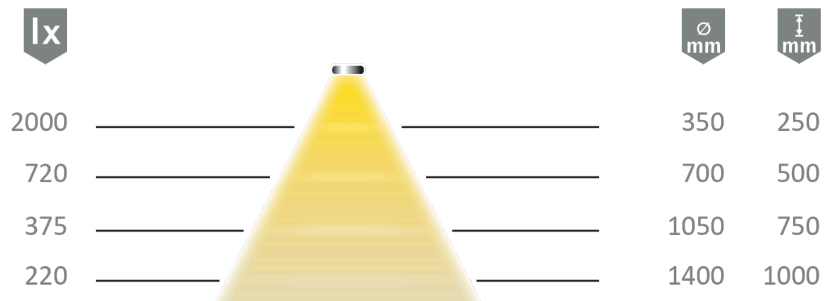

Datenblatt Datasheet

HALEMEIER

Kategorie, Category Lineare Leuchten
Artikel-Nr., Article no. 5604531
Bezeichnung, Designation Versa Inside 1200 12VDC mw

Technische Daten Technical Data

Betriebsspannung, Operating voltage 12 Volt DC
Leistung, Output max.8 W/m
Energieeffizienzklasse, Energy efficiency class C
Dimmbar, Dimmable PWM
Schutzart, Degree of protection IP20

Lichttechnische Parameter Lighting parameters

Lichtfarbe, Light colour MultiWhite
Farbtemperatur, Colour temperature 2.700K - 6.500K
Lichtstrom, Luminous flux 1200 lm
Farbwiedergabe, Colour reproduction >90 Ra
Halbwertswinkel, Half-value angle 70 °

Allgemeines General

Lebensdauer, Life span: 50000 h
Kenn- und Prüfzeichen