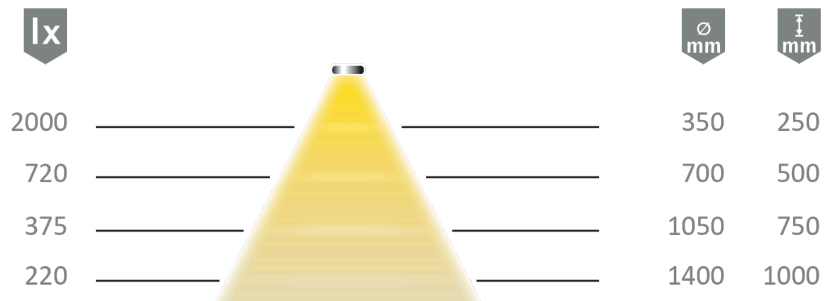

Datenblatt

Datasheet

HALEMEIER

Kategorie, Category Lineare Leuchten
Artikel-Nr., Article no. 5604611
Bezeichnung, Designation Versa Inside 1200 24VDC ww

Technische Daten Technical Data

Betriebsspannung, Operating voltage 24 Volt DC
Leistung, Output max.8 W/m
Energieeffizienzklasse, Energy efficiency class C
Dimmbar, Dimmable PWM
Schutzart, Degree of protection IP20

Lichttechnische Parameter Lighting parameters

Lichtfarbe, Light colour WarmWeiß
Farbtemperatur, Colour temperature 2.900K - 3.100K
Lichtstrom, Luminous flux 1200 lm/m
Farbwiedergabe, Colour reproduction >90 Ra
Halbwertswinkel, Half-value angle 70 °

Allgemeines General

Lebensdauer, Life span: 50000 h
Kenn- und Prüfzeichen