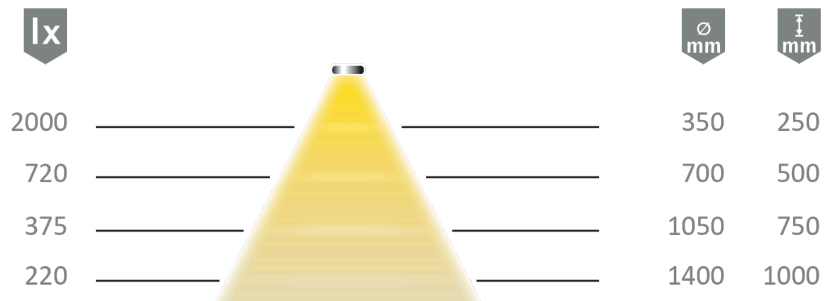

Datenblatt Datasheet

HALEMEIER

Kategorie, Category Lineare Leuchten
Artikel-Nr., Article no. 5604631
Bezeichnung, Designation Versa Inside 1200 24VDC mw

Technische Daten Technical Data

Betriebsspannung, Operating voltage 24 Volt DC
Leistung, Output max.8 W/m
Energieeffizienzklasse, Energy efficiency class C
Dimmbar, Dimmable PWM
Schutzart, Degree of protection IP20

Lichttechnische Parameter Lighting parameters

Lichtfarbe, Light colour MultiWhite
Farbtemperatur, Colour temperature 2.700K - 6.500K
Lichtstrom, Luminous flux 1200 lm/m
Farbwiedergabe, Colour reproduction >90 Ra
Halbwertswinkel, Half-value angle 70 °

Allgemeines General

Lebensdauer, Life span: 50000 h
Kenn- und Prüfzeichen