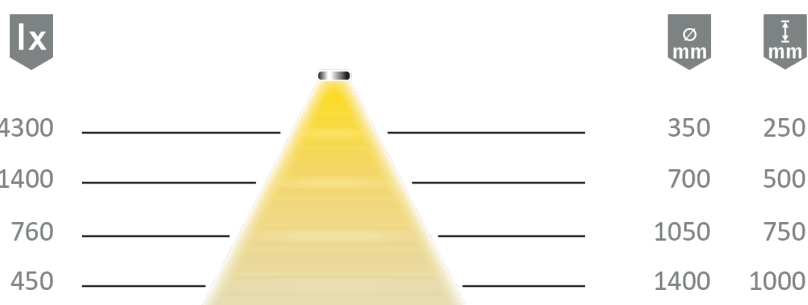

## HALEMEIER

Kategorie, Category Lineare Leuchten  
Artikel-Nr., Article no. 5604711  
Bezeichnung, Designation Versa Inside 2100 24VDC ww

### Technische Daten Technical Data

Betriebsspannung, Operating voltage 24 Volt DC  
Leistung, Output max.14 W/m  
Energieeffizienzklasse, Energy efficiency class C  
Dimmbar, Dimmable PWM  
Schutzart, Degree of protection IP20

### Lichttechnische Parameter Lighting parameters

Lichtfarbe, Light colour WarmWeiß  
Farbtemperatur, Colour temperature 2.900K - 3.100K  
Lichtstrom, Luminous flux 2100 lm/m  
Halbwertswinkel, Half-value angle 70 °