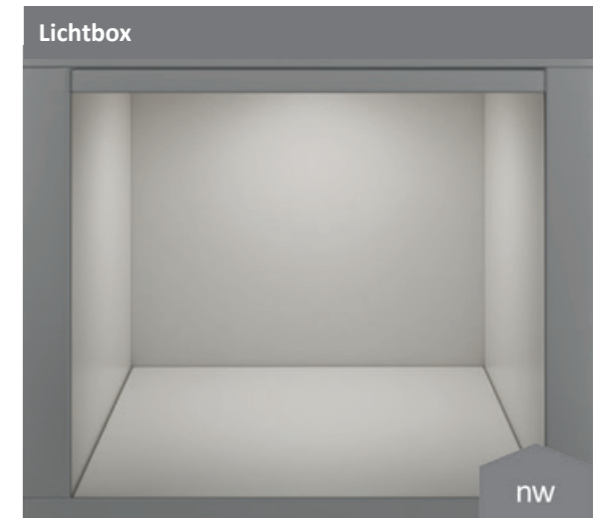

Lichtverteilungsdiagramm 60° - im schwarzen Raum gemessen

Lichtbox

### Produktvorteile

- ▶ Hochwertige Aluminiumprofileuchte
- ▶ Integrierte Kabelführung