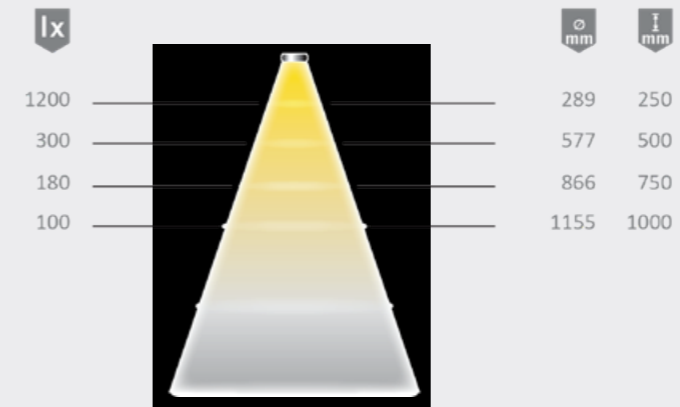

Lichtverteilungsdiagramm 60° - im schwarzen Raum gemessen

Lichtbox

### Technische Details

Leuchtentyp:	Anbauleuchte
Beleuchtungsart:	Funktionsbeleuchtung
Oberfläche:	Aluminium/ Schwarz
Betriebsspannung:	12 Volt DC
Lichtfarbe:	NeutralWeiß
Farbwiedergabe:	> 80 Ra
Lichtstrom:	170 lm
Effizienz Leuchte:	70 lm/W
Effizienz Lichtquelle:	90 lm/W
Lebensdauer:	40.000 h (L80/B10)
Leistungsaufnahme:	max. 2,4 W
Dimmbar:	PWM
Ausstrahlungswinkel:	90°
Halbwertswinkel:	60°
Kennzeichen:	CE
Schutzart:	IP 20
Zuleitung:	1800 mm
Steckverbindung:	Mini-Steckverbindung M1