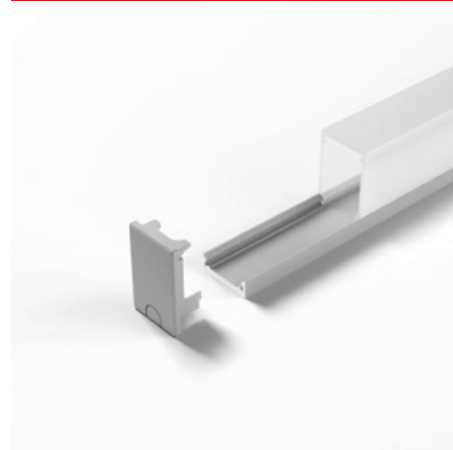

ChannelLine A

Produktvorteile

- ▶ Homogene und blendfreie Lichtlinie
- ▶ In Sicht einsetzbar

Produkteigenschaft

- ▶ Homogene Lichtlinie ab Versa Inside 600
- ▶ Abstrahlwinkel liegt in eingebautem Zustand bei ca. 35°

Anwendung

- ▶ Kantenbeleuchtung für Küchenarbeitsplatten oder vertikal zwischen Fronten
- ▶ Hintergrundbeleuchtung für Low- oder Sideboards

Bestellhinweis

- ▶ Verwendung von Einspeisern und Verbindern im Profil möglich

Technische Details

Empfohlen für:

- Versa Inside 600
- Versa Inside MaxiColor

ChannelLine A

	Opal
2500 mm	38 817 51
3000 mm	38 817 21
Endkappe (2er Set)	25 567 01

Zubehör

Klebeband doppelseitig, 16x0,5 mm	36 261 02
-----------------------------------	-----------