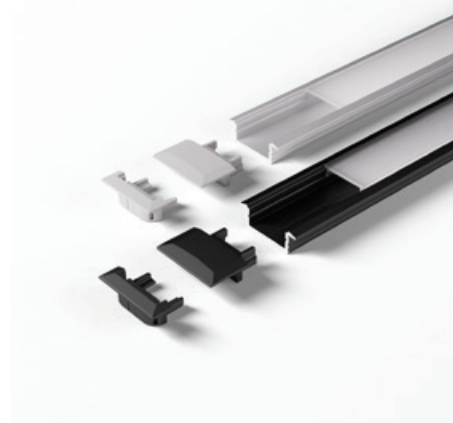

ChannelLine C

Produktvorteile

- ▶ Hochwertiges flaches Einbauprofil
- ▶ Mit filigranem Profilsteg
- ▶ Abdeckung von oben aufsteckbar oder seitlich einschiebbar

Produkteigenschaft

- ▶ Homogene Lichtlinie ab Versa Linear 600
- ▶ Breiter Abstrahlwinkel von ca. 130°

Anwendung

- ▶ Schrankinnenbeleuchtung im Boden
- ▶ Küchennische oder -oberboden
- ▶ Regale

Bestellhinweis

- ▶ Verwendung von Einspeisern und Verbindern im Profil möglich
- ▶ Zur Steigerung der Leuchtkraft können zwei Versa Inside nebeneinander eingeklebt werden

ChannelLine C

	Alu / Opal	Schwarz / Opal
2500 mm	55 872 51	55 872 55
2500 mm (10er Set)	55 872 61	55 872 65
3000 mm	55 872 02	55 872 06
3000 mm (10er Set)	55 872 12	55 872 16
Endkappe Typ 1 (2er Set) Lackiert	25 569 01	25 569 05
Endkappe Typ 2 (2er Set) Lackiert	25 786 01	25 786 05

Zubehör

	1 Stück	10 Stück
Einbaufeder ChannelLine (2er Set)	25 536 01	-
Abdeckprofil Dunkel 2500 mm	25 787 97	25 787 61
Abdeckprofil Dunkel 3000 mm	25 787 99	25 787 62

Technische Details

Empfohlen für:

Versa Linear 600
Versa Linear 1200
ChannelLine Sensoren
Versa Linear MaxiColor