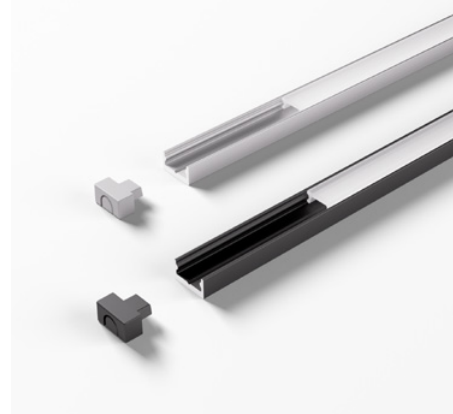

Technische Details