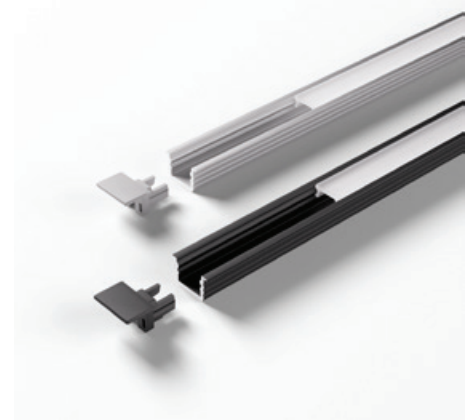

Lineare Leuchten
ChannelLine Profile
Spot Leuchten
Sonderleuchten
Schalttechnik
EVG / Leitungen
Lichtwissen

ChannelLine i2

Produktvorteile

- ▶ Hochwertiges Einbauprofil
- ▶ Mit filigranem Profilsteg
- ▶ Blendfreier und konzentrierter Lichtaustritt

Produkteigenschaft

- ▶ Homogene Lichtlinie mit Versa Inside ab 160 LED/m bei opaler Abdeckung
- ▶ Schmäler Abstrahlwinkel von ca. 35°

Anwendung

- ▶ Akzentbeleuchtung in Vitrinen oder Regalen
- ▶ Treppenstufen

Technische Details

Empfohlen für:

- Versa Linear 600
- Versa Linear 1200
- Versa Inside 1200

ChannelLine i2

	Alu / Opal	Schwarz / Opal
2500 mm	55 887 51	55 887 55
2500 mm (10er Set)	55 887 65	55 887 61
3000 mm	55 887 02	55 887 06
3000 mm (10er Set)	55 887 12	55 887 16
Endkappe (2er Set) Lackiert	25 799 01	25 799 05

Zubehör

	1 Stück	10 Stück
Abdeckprofil Dunkel 2000 mm	25 850 02	25 850 60
Abdeckprofil Dunkel 3000 mm	25 850 03	25 850 62

Montagezeichnung