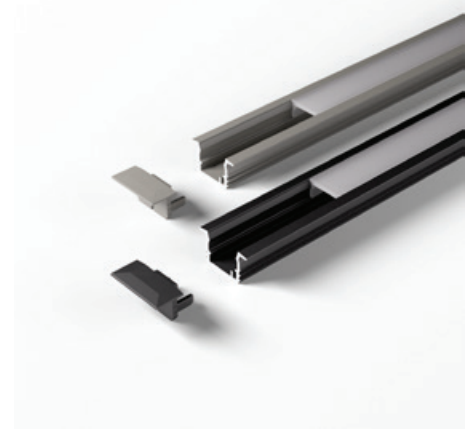

ChannelLine K2

Produktvorteile

- ▶ Ideal für lichtstarke Anwendungen
- ▶ Abdeckung von oben aufsteckbar oder seitlich einschiebbar
- ▶ Mit filigranem Profilsteg

Produkteigenschaft

- ▶ Ohne sichtbare LED-Punkte
- ▶ Ideal für den Einsatz in der Küche
- ▶ Abstrahlwinkel von ca. 70°

Anwendung

- ▶ Nischen
- ▶ Regale
- ▶ Oberböden

Bestellhinweis

- ▶ Seitliche Kabelausführung (s. Abb.) muss selbst gefertigt werden

ChannelLine K2

	EDS / Opal	Schwarz / Opal
2500 mm	55 764 51	55 764 55
2500 mm (10er Set)	55 764 61	55 764 65
3000 mm	55 764 02	55 764 06
3000 mm (10er Set)	55 764 12	55 764 16
Endkappe (2er Set) Lackiert	25 749 21	25 749 25

Zubehör

Einbaufeder (2er Set)	25 242 11
-----------------------	-----------

Technische Details

Empfohlen für:

Versa Inside 1200

Montagezeichnung