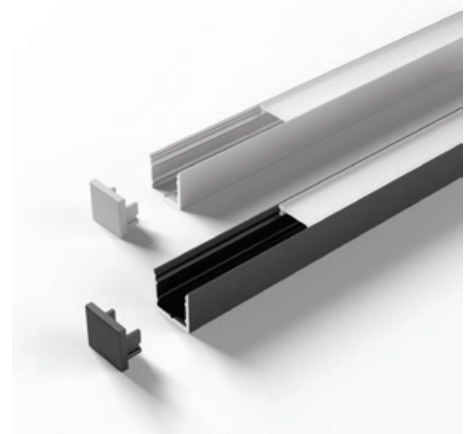

ChannelLine U

Produktvorteile

- ▶ Abdeckung von oben aufsteckbar oder seitlich einschiebbar
- ▶ Zum flächenbündigen Einlassen
- ▶ Hochwertiges tiefes Ein-/Aufbauprofil

Produkteigenschaft

- ▶ Homogene Lichtlinie mit Versa Inside ab 120 LED/m
- ▶ Abstrahlwinkel von ca. 50°

Anwendung

- ▶ Regale
- ▶ Küchennischen und Oberböden
- ▶ Schrankinnenbeleuchtung im Boden

Bestellhinweis

- ▶ Verwendung von Einspeisern und Verbindern im Profil möglich

Technische Details

Empfohlen für:

- Versa Inside 600
- Versa Inside 1200
- Versa Inside MaxiColor

ChannelLine U

	Alu / Opal	Schwarz / Opal
2500 mm	55 964 51	55 964 55
2500 mm (10er Set)	55 964 61	55 964 65
3000 mm	55 964 02	55 964 06
3000 mm (10er Set)	55 964 12	55 964 16
Endkappe (2er Set) Lackiert	26 151 01	26 151 05