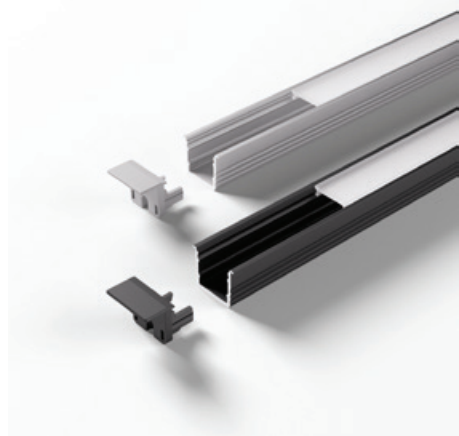

ChannelLine U2

Produktvorteile

- ▶ Abdeckung von oben aufsteckbar oder seitlich einschiebbar
- ▶ Mit filigranem Profilsteg
- ▶ Hochwertiges tiefes Ein-/Aufbauprofil

Produkteigenschaft

- ▶ Homogene Lichtlinie mit Versa Inside ab 120 LED/m
- ▶ Abstrahlwinkel von ca. 50°

Anwendung

- ▶ Regale
- ▶ Küchennischen und Oberböden
- ▶ Schrankinnenbeleuchtung im Boden

Bestellhinweis

- ▶ Verwendung von Einspeisern und Verbindern im Profil möglich

Technische Details

Empfohlen für:

- Versa Inside 600
- Versa Inside 1200
- Versa Inside MaxiColor

ChannelLine U2

	Alu / Opal	Schwarz / Opal
2500 mm	55 965 51	55 965 55
2500 mm (10er Set)	55 965 61	55 965 65
3000 mm	55 965 02	55 965 06
3000 mm (10er Set)	55 965 12	55 965 16
Endkappe (2er Set) Lackiert	26 155 01	26 155 05