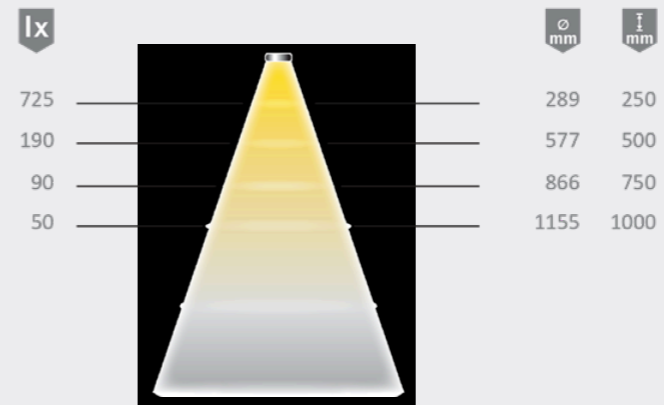

Lichtverteilungsdiagramm 60° - im schwarzen Raum gemessen