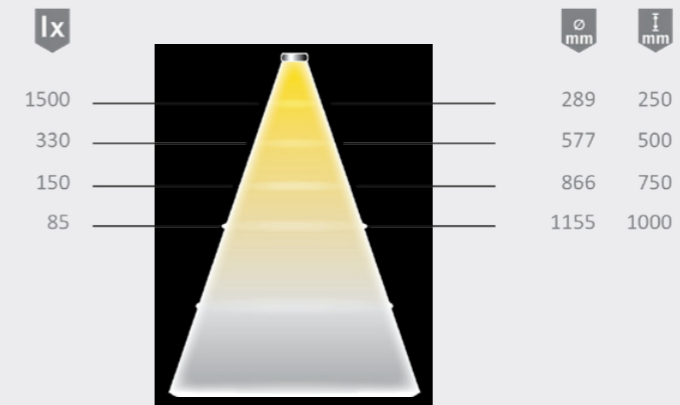

Lichtverteilungsdiagramm 60° - im schwarzen Raum gemessen