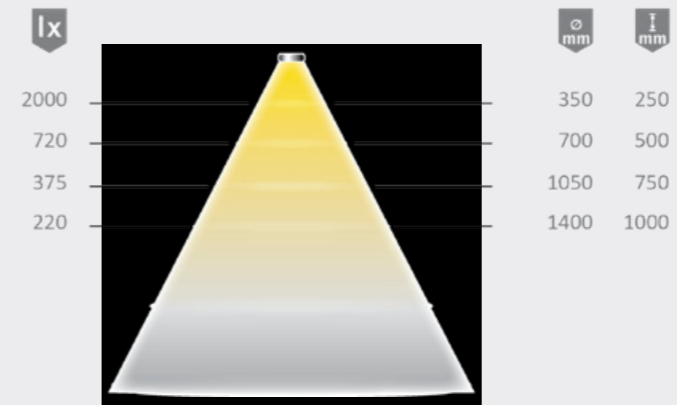

Lichtverteilungsdiagramm 70° - im schwarzen Raum gemessen