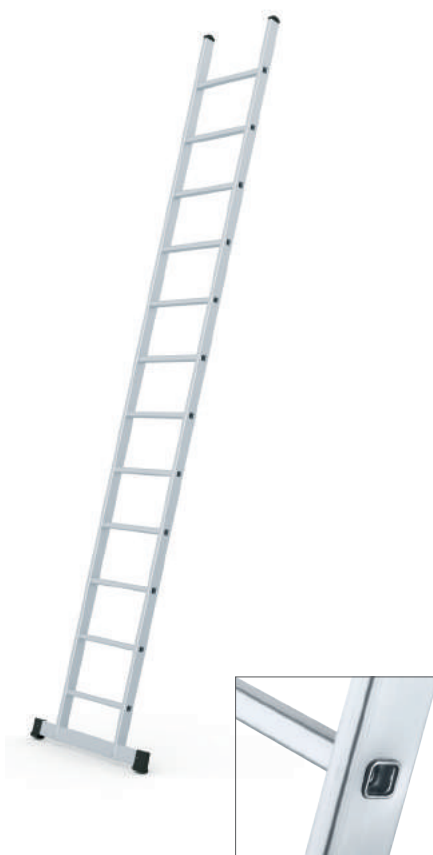

Stella L

Gebördelte Sprossen-Anlegeleiter

Die flexible Lösung für vielfältigen Einsatz: komfortabler Aufstieg und sicherer Stand dank extra breiter Leiter.

- Sprossentiefe 30 mm.
- Sehr leicht und zugleich äußerst stabil.
- Äußere Breite: 490 mm.

Optionale Sonderausstattung (siehe auch Seite 148/149)

Leiterlänge m	Arbeitshöhe ca. m	Holmhöhe mm	Quertraverse m	Sprossenanzahl	Gewicht kg	Bestell-Nr.	Preis ohne MwSt. €
1,93	2,80	58	-	6	3,7	41511	103,-
2,49	3,35	58	-	8	4,7	41512	132,-
3,05	3,90	58	0,80	10	7,2	41513	161,-
3,61	4,40	58	0,89	12	8,1	41514	188,-
4,17	4,95	62	0,99	14	9,3	41515	223,-
4,73	5,50	68	0,99	16	10,5	41516	263,-
5,29	6,05	73	1,09	18	11,9	41510	305,-
5,86	6,60	73	1,09	20	13,2	41517	349,-
6,98	7,70	85	1,20	24	16,0	41518	436,-

Alto L

Gebördelte Sprossen-Anlegeleiter

Die kompakte Alternative - sowohl im Hinblick auf die Abmessungen und das Gewicht als auch auf das Preis-Leistungs-Verhältnis.

- Äußere Breite: 350 mm.
- Sehr leicht und zugleich äußerst stabil.
- Sprossentiefe 30 mm.