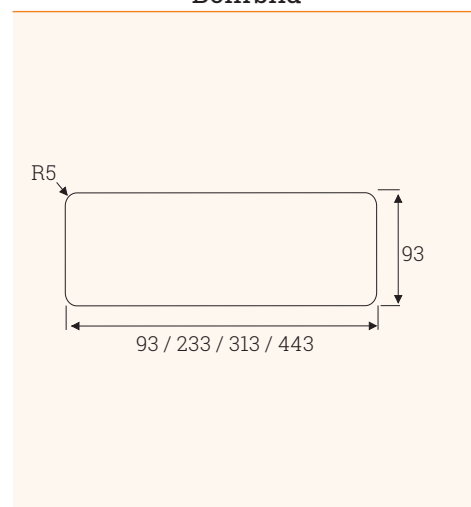

- ✔ mit geradem Klappdeckel
- ✔ Eco-Version

100	240	320	450
1	1	1	1
250	100	90	50

Technische Zeichnungen

Bohrbild

Bezeichnung	Beschreibung	Tiefe	Breite	Höhe in mm	Material	Farbe	Artikel-Nr.
EXIT G11 eco	Kabeldurchlass mit geradem Klappdeckel, graue Bürstendichtung	100	100	16	Aluminium	weiß matt	201 105040
EXIT G11 eco	Kabeldurchlass mit geradem Klappdeckel, schwarze Bürstendichtung	100	100	16	Aluminium	schwarz	201 120076
EXIT G11 eco	Kabeldurchlass mit geradem Klappdeckel, schwarze Bürstendichtung	100	100	16	Aluminium	eloxiert	201 106300
EXIT G11 eco	Kabeldurchlass mit geradem Klappdeckel, graue Bürstendichtung	100	240	16	Aluminium	weiß matt	201 106594
EXIT G11 eco	Kabeldurchlass mit geradem Klappdeckel, schwarze Bürstendichtung	100	240	16	Aluminium	black	201 120090
EXIT G11 eco	Kabeldurchlass mit geradem Klappdeckel, schwarze Bürstendichtung	100	240	16	Aluminium	eloxiert	201 106146
EXIT G11 eco	Kabeldurchlass mit geradem Klappdeckel, graue Bürstendichtung	100	320	16	Aluminium	weiß matt	201 106601
EXIT G11 eco	Kabeldurchlass mit geradem Klappdeckel, schwarze Bürstendichtung	100	320	16	Aluminium	black	201 120083
EXIT G11 eco	Kabeldurchlass mit geradem Klappdeckel, schwarze Bürstendichtung	100	320	16	Aluminium	eloxiert	201 105866
EXIT G11 eco	Kabeldurchlass mit geradem Klappdeckel, graue Bürstendichtung	100	450	16	Aluminium	weiß matt	201 104984
EXIT G11 eco	Kabeldurchlass mit geradem Klappdeckel, schwarze Bürstendichtung	100	450	16	Aluminium	black	201 120097
EXIT G11 eco	Kabeldurchlass mit geradem Klappdeckel, schwarze Bürstendichtung	100	450	16	Aluminium	eloxiert	201 105537