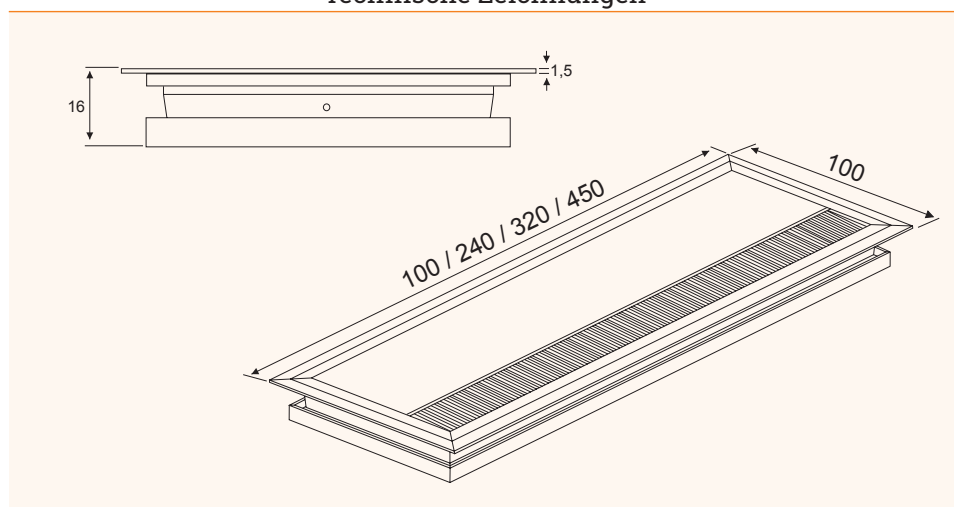

- ✔ mit geradem Klappdeckel
- ✔ Eco-Version

100	240	320	450
1	1	1	1
250	100	90	50

Technische Zeichnungen

Bohrbild

Bezeichnung	Beschreibung	Tiefe	Breite	Höhe in mm	Material	Farbe	Artikel-Nr.
EXIT G11 eco	Kabeldurchlass mit geradem Klappdeckel, graue Bürstendichtung	100	100	16	Aluminium	weiß matt	201 105040
EXIT G11 eco	Kabeldurchlass mit geradem Klappdeckel, schwarze Bürstendichtung	100	100	16	Aluminium	schwarz	201 120076
EXIT G11 eco	Kabeldurchlass mit geradem Klappdeckel, schwarze Bürstendichtung	100	100	16	Aluminium	eloxiert	201 106300
EXIT G11 eco	Kabeldurchlass mit geradem Klappdeckel, graue Bürstendichtung	100	240	16	Aluminium	weiß matt	201 106594
EXIT G11 eco	Kabeldurchlass mit geradem Klappdeckel, schwarze Bürstendichtung	100	240	16	Aluminium	black	201 120090
EXIT G11 eco	Kabeldurchlass mit geradem Klappdeckel, schwarze Bürstendichtung	100	240	16	Aluminium	eloxiert	201 106146
EXIT G11 eco	Kabeldurchlass mit geradem Klappdeckel, graue Bürstendichtung	100	320	16	Aluminium	weiß matt	201 106601
EXIT G11 eco	Kabeldurchlass mit geradem Klappdeckel, schwarze Bürstendichtung	100	320	16	Aluminium	black	201 120083
EXIT G11 eco	Kabeldurchlass mit geradem Klappdeckel, schwarze Bürstendichtung	100	320	16	Aluminium	eloxiert	201 105866
EXIT G11 eco	Kabeldurchlass mit geradem Klappdeckel, graue Bürstendichtung	100	450	16	Aluminium	weiß matt	201 104984
EXIT G11 eco	Kabeldurchlass mit geradem Klappdeckel, schwarze Bürstendichtung	100	450	16	Aluminium	black	201 120097
EXIT G11 eco	Kabeldurchlass mit geradem Klappdeckel, schwarze Bürstendichtung	100	450	16	Aluminium	eloxiert	201 105537