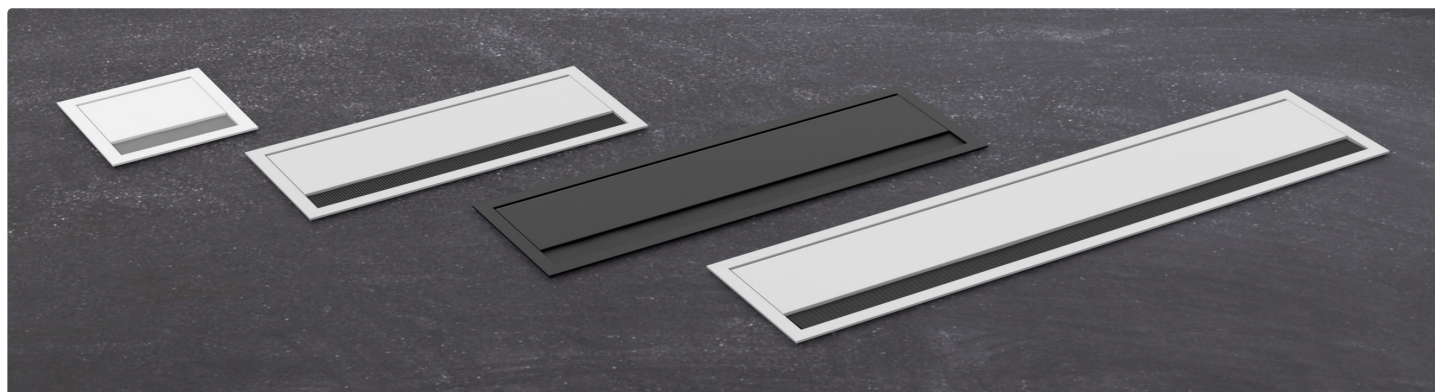

- ✔ mit geradem Klappdeckel
- ✔ Eco-Version

100	240	320	450
1	1	1	1
250	100	90	50

Technische Zeichnungen

Bohrbild

Bezeichnung	Beschreibung	Tiefe	Breite	Höhe in mm	Material	Farbe	Artikel-Nr.
EXIT G11 eco	Kabeldurchlass mit geradem Klappdeckel, graue Bürstendichtung	100	100	16	Aluminium	weiß matt	201 105040
EXIT G11 eco	Kabeldurchlass mit geradem Klappdeckel, schwarze Bürstendichtung	100	100	16	Aluminium	schwarz	201 120076
EXIT G11 eco	Kabeldurchlass mit geradem Klappdeckel, schwarze Bürstendichtung	100	100	16	Aluminium	eloxiert	201 106300
EXIT G11 eco	Kabeldurchlass mit geradem Klappdeckel, graue Bürstendichtung	100	240	16	Aluminium	weiß matt	201 106594
EXIT G11 eco	Kabeldurchlass mit geradem Klappdeckel, schwarze Bürstendichtung	100	240	16	Aluminium	black	201 120090
EXIT G11 eco	Kabeldurchlass mit geradem Klappdeckel, schwarze Bürstendichtung	100	240	16	Aluminium	eloxiert	201 106146
EXIT G11 eco	Kabeldurchlass mit geradem Klappdeckel, graue Bürstendichtung	100	320	16	Aluminium	weiß matt	201 106601
EXIT G11 eco	Kabeldurchlass mit geradem Klappdeckel, schwarze Bürstendichtung	100	320	16	Aluminium	black	201 120083
EXIT G11 eco	Kabeldurchlass mit geradem Klappdeckel, schwarze Bürstendichtung	100	320	16	Aluminium	eloxiert	201 105866
EXIT G11 eco	Kabeldurchlass mit geradem Klappdeckel, graue Bürstendichtung	100	450	16	Aluminium	weiß matt	201 104984
EXIT G11 eco	Kabeldurchlass mit geradem Klappdeckel, schwarze Bürstendichtung	100	450	16	Aluminium	black	201 120097
EXIT G11 eco	Kabeldurchlass mit geradem Klappdeckel, schwarze Bürstendichtung	100	450	16	Aluminium	eloxiert	201 105537