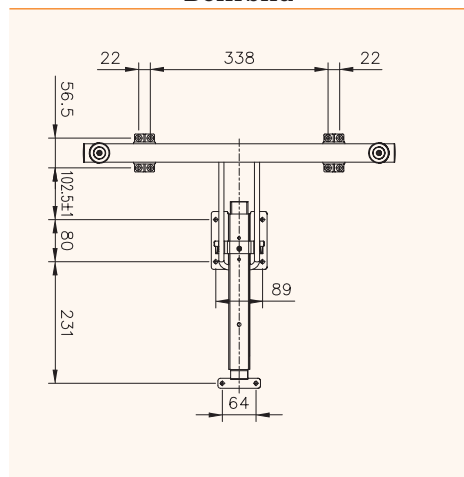

Stabil & Klappbar

- ✓ einfache Handhabung, stabil, schnelle Montage und Demontage
- ✓ Platzsparend verstaubar
- ✓ sichere Verriegelung
- ✓ Arretierung im eingeklappten und aufgestelltem Zustand

Details

Höhe Einstellbar 710 - 715 mm
 Breite des Fußes 590 mm
 Für Tischmaße ab 1200 x 600 mm
 Material: Rundrohr aus Stahl
 Zubehör aus Kunststoff, schwarz

Technische Zeichnung

Eingeklappt mit Tischplatte

Bohrbild

Durch das Betätigen des Verriegelungshebels lässt sich das Gestell komfortabel einklappen.

Bezeichnung	Beschreibung	Farbe	Artikel-Nr.
FOLDIX T-ECON	Komplettes Klappstischgestell in T-Form, Stahl, Höhe einstellbar 710 - 715 mm, Fußbreite: 590 mm, geeignet für Tischmaße: min. 1200x600mm, inkl. Zubehör und Montageanleitung	schwarz, #4882.066	312 110003
		silbergrau, RAL 9006, #4882.088	312 109996
		verchromt, #4882.036	312 110479