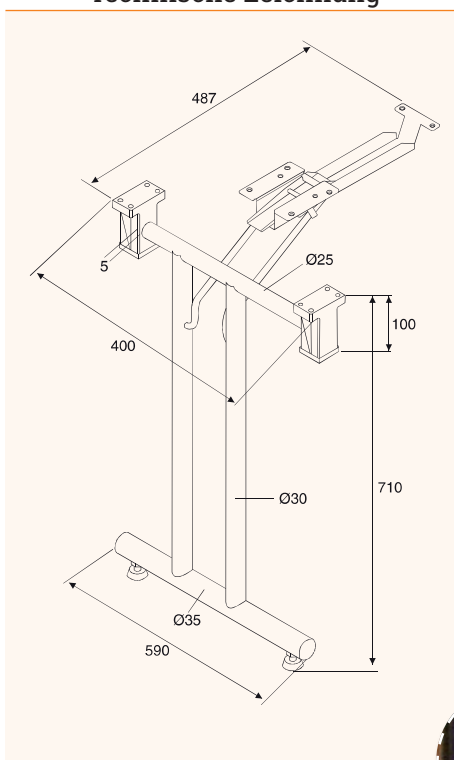

Stabil & Klappbar

- ✓ einfache Handhabung, stabil, schnelle Montage und Demontage
- ✓ Platzsparend verstaubar
- ✓ sichere Verriegelung
- ✓ Arretierung im eingeklappten und aufgestelltem Zustand

Details

Höhe Einstellbar 710 - 715 mm
 Breite des Fußes 590 mm
 Für Tischmaße ab 1200 x 600 mm
 Material: Rundrohr aus Stahl
 Zubehör aus Kunststoff, schwarz

Technische Zeichnung

Eingeklappt mit Tischplatte

Bohrbild

Durch das Betätigen des Verriegelungshebels lässt sich das Gestell komfortabel einklappen.

Bezeichnung	Beschreibung	Farbe	Artikel-Nr.
FOLDIX T-ECON	Komplettes Klappstischgestell in T-Form, Stahl, Höhe einstellbar 710 - 715 mm, Fußbreite: 590 mm, geeignet für Tischmaße: min. 1200x600mm, inkl. Zubehör und Montageanleitung	schwarz, #4882.066	312 110003
		silbergrau, RAL 9006, #4882.088	312 109996
		verchromt, #4882.036	312 110479