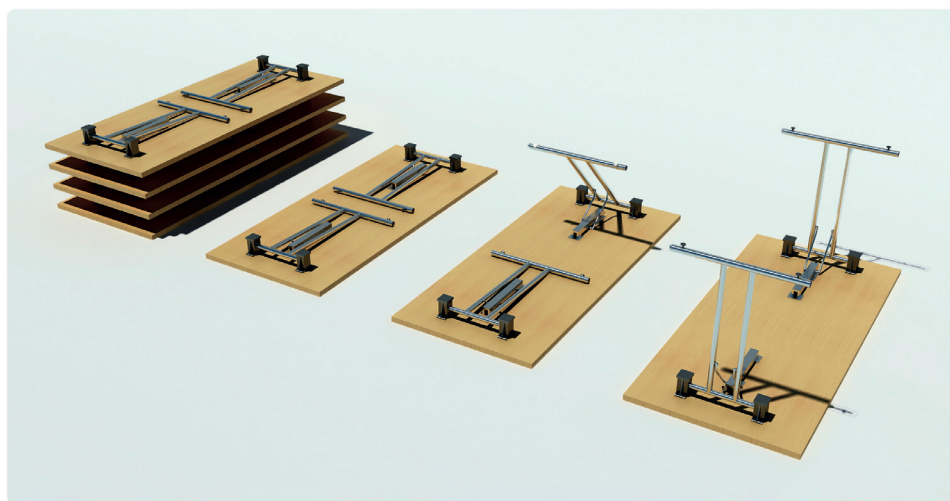

Stabil & Klappbar

- ✓ einfache Handhabung, stabil, schnelle Montage und Demontage
- ✓ Platzsparend verstaubar
- ✓ sichere Verriegelung
- ✓ Arretierung im eingeklappten und aufgestelltem Zustand

Details

Höhe Einstellbar 710 - 715 mm
 Breite des Fußes 590 mm
 Für Tischmaße ab 1200 x 600 mm
 Material: Rundrohr aus Stahl
 Zubehör aus Kunststoff, schwarz

Technische Zeichnung

Eingeklappt mit Tischplatte

Bohrbild

Durch das Betätigen des Verriegelungshebels lässt sich das Gestell komfortabel einklappen.

Bezeichnung	Beschreibung	Farbe	Artikel-Nr.
FOLDIX T-ECON	Komplettes Klappstischgestell in T-Form, Stahl, Höhe einstellbar 710 - 715 mm, Fußbreite: 590 mm, geeignet für Tischmaße: min. 1200x600mm, inkl. Zubehör und Montageanleitung	schwarz, #4882.066	312 110003
		silbergrau, RAL 9006, #4882.088	312 109996
		verchromt, #4882.036	312 110479