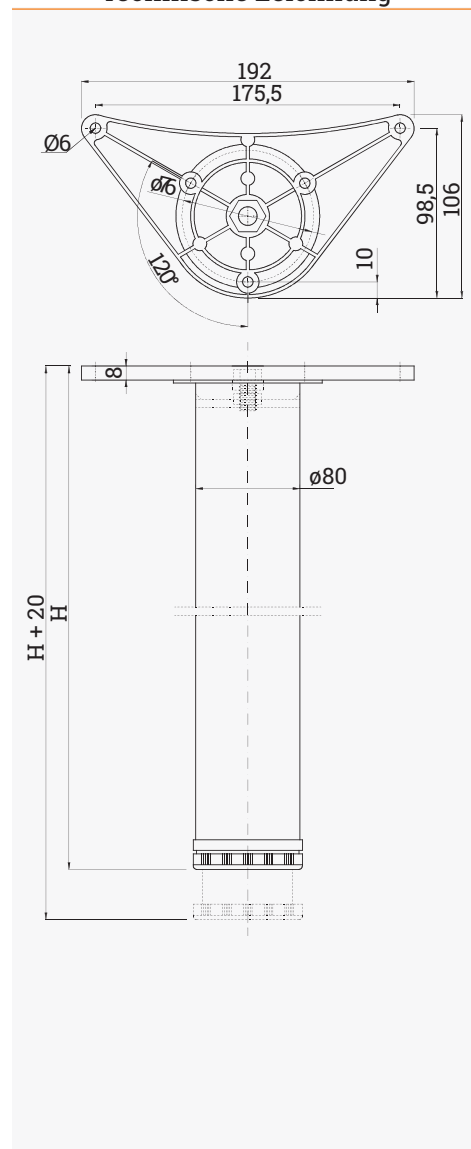

- ✓ im 4er Set oder einzeln lieferbar
- ✓ mit Platten- Befestigung
- ✓ höhenverstellbar

1 einzeln	4 Set	 1
--------------	----------	-------

Technische Zeichnung

Bezeichnung	Beschreibung	Farbe	Artikelnummer
Tischbein-Set C	Ø 80 x 710 mm, verpackt zu 4 Stück im Karton, #4621.036	Chrom poliert	312 109870
Tischbein-Set C	Ø 80 x 710 mm, verpackt zu 4 Stück im Karton, #4621.072	Edelstahl Effekt	312 109877
Tischbein-Set C	Ø 80 x 870 mm, verpackt zu 4 Stück im Karton, #4622.036	Chrom poliert	312 109884
Tischbein-Set C	Ø 80 x 870 mm, verpackt zu 4 Stück im Karton, #4622.072	Edelstahl Effekt	312 109891
Tischbein C	Ø 80 x 1100 mm, einzeln verpackt im Karton, #4623.036	Chrom poliert	312 120769
Tischbein C	Ø 80 x 1100 mm, einzeln verpackt im Karton, #4623.072	Edelstahl Effekt	312 111578