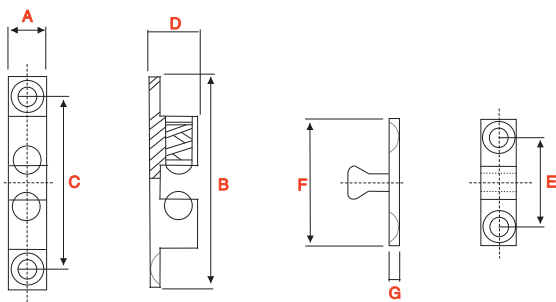

Doppelkugelschnäpper mit Verstellerschraube, mit Kugel und Feder aus Stahl
Double ball catch with adjusting screw, with spring and ball in **steel**

Material: Messing / Brass

24

Oberfläche / Finish:	B	Art. No.
Matt / Dull	43	402 114329
Vernickelt / Nickel plated	43	402 113636
Matt / Dull	50	402 114504
Vernickelt / Nickel plated	50	402 115708
Matt / Dull	60	402 114210
Vernickelt / Nickel plated	60	402 115750
Matt / Dull	70	402 114938
Vernickelt / Nickel plated	70	402 113601

Wie oben, mit Kugel und Feder aus Edelstahl
Same as above, with spring and ball in **stainless steel**

Material: Messing / Brass

24

Oberfläche / Finish:	B	Art. No.
Matt / Dull	43	402 115169
Vernickelt / Nickel plated	43	402 112957
Matt / Dull	50	402 115540
Vernickelt / Nickel plated	50	402 112950
Matt / Dull	60	402 112866
Vernickelt / Nickel plated	60	402 115323
Matt / Dull	70	402 112782
Vernickelt / Nickel plated	70	402 115197