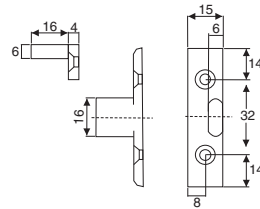

Rahmenteil mit Führungshilfe
Frame component with guide

Ausführung: Kunststoff, Schwarz
Finish: Plastic, Black

Art. No.

200

402 113335

Rahmenteil ohne Führungshilfe
Frame component without guide

Ausführung: Kunststoff, Schwarz
Finish: Plastic, Black

Art. No.

200

402 112922

Rahmenteil zum Einnuten
Frame component for groove mounting

Ausführung: Kunststoff, Schwarz
Finish: Plastic, Black

Art. No.

200

402 114448

Plattenteil mit Haltenase
Panel component with lip

Ausführung: Kunststoff, Schwarz
Finish: Plastic, Black

Art. No.

200

402 114308

Plattenteil ohne Haltenase
Panel component without lip

Ausführung: Kunststoff, Schwarz
Finish: Plastic, Black

Art. No.

200

402 112733

Distanzplatte für Einhängebeschlag 1,5mm
Spacer for suspension fitting 1,5mm

Ausführung: Kunststoff, Schwarz
Finish: Plastic, Black

Art. No.

200

402 115127