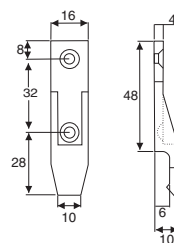

Art. No.

200

402 112922

Rahmenteil zum Einnuten
Frame component for groove mounting

Ausführung: Kunststoff, Schwarz
Finish: Plastic, Black

Art. No.

200

402 114448

Plattenteil mit Haltenase
Panel component with lip

Ausführung: Kunststoff, Schwarz
Finish: Plastic, Black

Art. No.

200

402 114308

Plattenteil ohne Haltenase
Panel component without lip

Ausführung: Kunststoff, Schwarz
Finish: Plastic, Black

Art. No.

200

402 112733

Distanzplatte für Einhängebeschlag 1,5mm
Spacer for suspension fitting 1,5mm

Ausführung: Kunststoff, Schwarz
Finish: Plastic, Black

Art. No.

200

402 115127