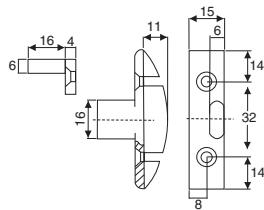

Rahmenteil mit Führungshilfe
Frame component with guide

Ausführung: Kunststoff, Schwarz
Finish: Plastic, Black

Art. No.

200

402 113335

Rahmenteil ohne Führungshilfe
Frame component without guide

Ausführung: Kunststoff, Schwarz
Finish: Plastic, Black

Art. No.

200

402 112922

Rahmenteil zum Einnuten
Frame component for groove mounting

Ausführung: Kunststoff, Schwarz
Finish: Plastic, Black

Art. No.

200

402 114448

Plattenteil mit Haltenase
Panel component with lip

Ausführung: Kunststoff, Schwarz
Finish: Plastic, Black

Art. No.

200

402 114308

Plattenteil ohne Haltenase
Panel component without lip

Ausführung: Kunststoff, Schwarz
Finish: Plastic, Black

Art. No.

200

402 112733

Distanzplatte für Einhängebeschlag 1,5mm
Spacer for suspension fitting 1,5mm

Ausführung: Kunststoff, Schwarz
Finish: Plastic, Black

Art. No.

200

402 115127