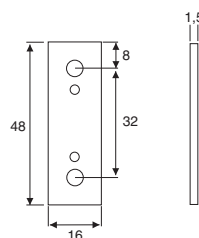

Art. No.

200

402 112922

Rahmenteil zum Einnuten
Frame component for groove mounting

Ausführung: Kunststoff, Schwarz
Finish: Plastic, Black

Art. No.

200

402 114448

Plattenteil mit Haltenase
Panel component with lip

Ausführung: Kunststoff, Schwarz
Finish: Plastic, Black

Art. No.

200

402 114308

Plattenteil ohne Haltenase
Panel component without lip

Ausführung: Kunststoff, Schwarz
Finish: Plastic, Black

Art. No.

200

402 112733

Distanzplatte für Einhängebeschlag 1,5mm
Spacer for suspension fitting 1,5mm

Ausführung: Kunststoff, Schwarz
Finish: Plastic, Black

Art. No.

200

402 115127