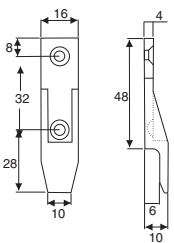

Rahmenteil mit Führungshilfe
Frame component with guide

Ausführung: Kunststoff, Schwarz
Finish: Plastic, Black

Art. No.

200

402 113335

Rahmenteil ohne Führungshilfe
Frame component without guide

Ausführung: Kunststoff, Schwarz
Finish: Plastic, Black

Art. No.

200

402 112922

Rahmenteil zum Einnuten
Frame component for groove mounting

Ausführung: Kunststoff, Schwarz
Finish: Plastic, Black

Art. No.

200

402 114448

Plattenteil mit Haltenase
Panel component with lip

Ausführung: Kunststoff, Schwarz
Finish: Plastic, Black

Art. No.

200

402 114308

Plattenteil ohne Haltenase
Panel component without lip

Ausführung: Kunststoff, Schwarz
Finish: Plastic, Black

Art. No.

200

402 112733

Distanzplatte für Einhängebeschlag 1,5mm
Spacer for suspension fitting 1,5mm

Ausführung: Kunststoff, Schwarz
Finish: Plastic, Black

Art. No.

200

402 115127