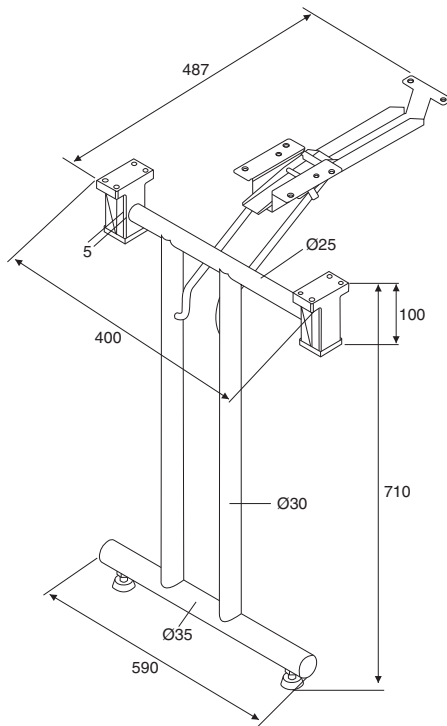

FOLDIX - T Econ

Stabiles Tischgestell zum Einklappen

Strong folding table fitting

Höhe einstellbar

Height adjustable: **710 - 715mm**

Breite des Fußes / Foot size: 590mm

Geeignet für Tischmaße ab

Länge x Breite / Suitable for table sizes
length x width: **Min. 1250 x 650mm**

Material: Rundrohr aus Stahl,

Zubehör aus Kunststoff, schwarz

Steel round tube, accessories
in plastic, black

1 Grt / 1 Set

Oberfläche / Finish

Art. No.

Chrom poliert

312 110479