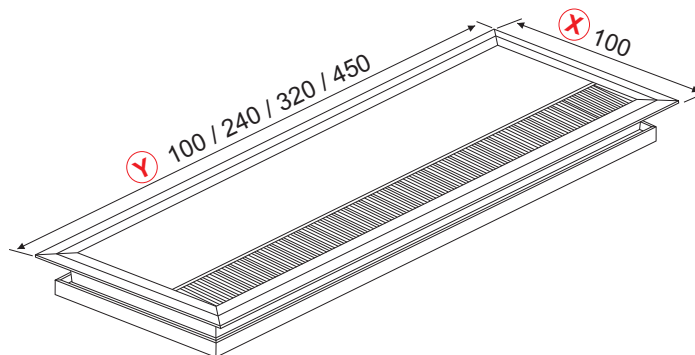

100 x 100mm

100 x 240mm

Kabeldurchführung aus Aluminium,
mit geradem Klappdeckel,
Cable outlet in aluminium, with straight flap cover

Höhe / Height: 16mm

1 St. / 1 pc

Oberfläche / Finish: Silber eloxiert mit schwarzer
Bürstendichtung / Silver anodized with black brush
seal

| Maße / Measurement | Fräsmaße / Cut out sizes: | Art. No. |
|-----------------------|------------------------------|------------|
| 100 x 100mm | 93 x 93mm | 201 106300 |
| 100 x 240mm | 93 x 233mm | 201 106146 |
| 100 x 320mm | 93 x 313mm | 201 106293 |
| 100 x 450mm | 93 x 443mm | 201 105537 |

Durchlassmaß (Unterseite) /
Outlet (rear side):

A = **X** - 30

B = **Y** - 30