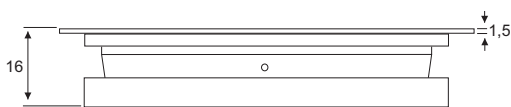

100 x 100mm

100 x 240mm

Kabeldurchführung aus Aluminium,
mit geradem Klappdeckel,
Cable outlet in aluminium, with straight flap cover

Höhe / Height: 16mm

1 St. / 1 pc

Oberfläche / Finish: Silber eloxiert mit schwarzer
Bürstendichtung / Silver anodized with black brush
seal

| Maße / Measurement | Fräsmaße / Cut out sizes: | Art. No. |
|-----------------------|------------------------------|------------|
| 100 x 100mm | 93 x 93mm | 201 106300 |
| 100 x 240mm | 93 x 233mm | 201 106146 |
| 100 x 320mm | 93 x 313mm | 201 106293 |
| 100 x 450mm | 93 x 443mm | 201 105537 |

Durchlassmaß (Unterseite) /
Outlet (rear side):

A = **X** - 30

B = **Y** - 30