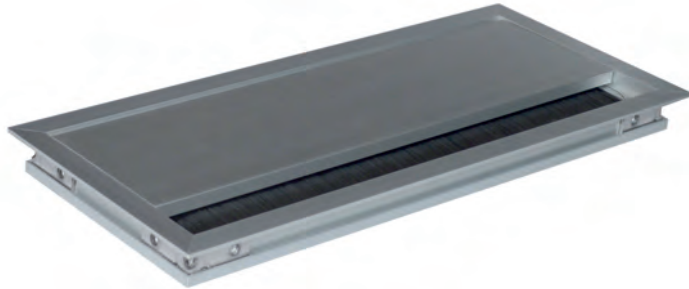

100 x 100mm

100 x 240mm

Kabeldurchführung aus Aluminium,
mit geradem Klappdeckel,
Cable outlet in aluminium, with straight flap cover

Höhe / Height: 16mm

1 St. / 1 pc

Oberfläche / Finish: Silber eloxiert mit schwarzer
Bürstendichtung / Silver anodized with black brush
seal

Durchlassmaß (Unterseite) /
Outlet (rear side):

A = **X** - 30

B = **Y** - 30