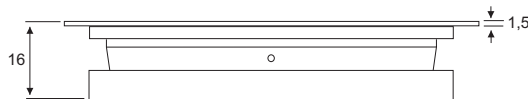

Kabeldurchführung aus Aluminium, mit abgerundetem Klappdeckel, schwarzer Bürstendichtung

Cable outlet in aluminium, with curved flap cover, black brush seal

Oberfläche / Finish: Silber eloxiert / Silver anodized

Höhe / Height: 16mm

1 St. / 1 pc

Maße / Measurement	Fräsmaße / Cut out sizes:	Art. No.
80 x 80mm	73 x 73mm	201 106020
80 x 160mm	73 x 153mm	201 105880
80 x 240mm	73 x 233mm	201 105614

**Durchlassmaß (Unterseite) /
Outlet (rear side):**

A = X - 30

B = Y - 30