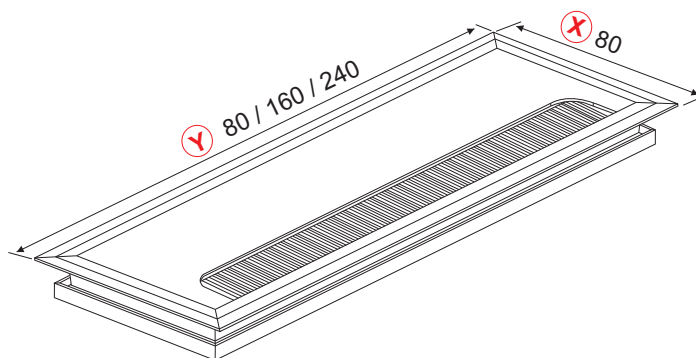

Kabeldurchführung aus Aluminium, mit abgerundetem Klappdeckel, schwarzer Bürstendichtung

Cable outlet in aluminium, with curved flap cover, black brush seal

Oberfläche / Finish: Silber eloxiert / Silver anodized

Höhe / Height: 16mm

1 St. / 1 pc

Maße / Measurement	Fräsmaße / Cut out sizes:	Art. No.
80 x 80mm	73 x 73mm	201 106020
80 x 160mm	73 x 153mm	201 105880
80 x 240mm	73 x 233mm	201 105614

**Durchlassmaß (Unterseite) /
Outlet (rear side):**

A = X - 30

B = Y - 30