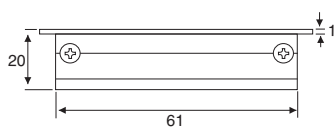

**Kabeldurchlass aus Aluminium, ohne Deckel, geteilte Bürstendichtung**  
Cable outlet in aluminium, no cover, with double brush seal

**Maße / Measurement: 69 x 69 x 20mm**

1 / 10

Oberfläche / Finish	Bürste / Brush	Art. No.
Aluminium eloxiert / Aluminium anodized	Grau / Grey	<b>201 106237</b>
Schwarz / Black	Schwarz / Black	<b>201 105586</b>

Fräsmaße / Cut out size

**Maße / Measurement: 45 x 180 x 20mm**

1 / 10

Oberfläche / Finish	Bürste / Brush	Art. No.
Aluminium eloxiert / Aluminium anodized	Grau / Grey	<b>201 105355</b>
Schwarz / Black	Schwarz / Black	<b>201 105992</b>

\* Kundenindividuelle Längen möglich / Customized sizes possible

Fräsmaße / Cut out size