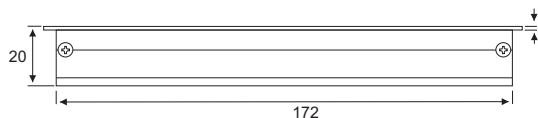

**Kabeldurchlass aus Aluminium, ohne Deckel, geteilte Bürstendichtung**  
Cable outlet in aluminium, no cover, with double brush seal

**Maße / Measurement: 69 x 69 x 20mm**

1 / 10

Oberfläche / Finish	Bürste / Brush	Art. No.
Aluminium eloxiert / Aluminium anodized	Grau / Grey	<b>201 106237</b>
Schwarz / Black	Schwarz / Black	<b>201 105586</b>

Fräsmaße / Cut out size

**Maße / Measurement: 45 x 180 x 20mm**

1 / 10

Oberfläche / Finish	Bürste / Brush	Art. No.
Aluminium eloxiert / Aluminium anodized	Grau / Grey	<b>201 105355</b>
Schwarz / Black	Schwarz / Black	<b>201 105992</b>

\* Kundenindividuelle Längen möglich / Customized sizes possible

Fräsmaße / Cut out size