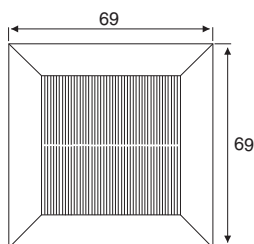

**Kabeldurchlass aus Aluminium, ohne Deckel, geteilte Bürstendichtung**  
Cable outlet in aluminium, no cover, with double brush seal

**Maße / Measurement: 69 x 69 x 20mm**

1 / 10

Oberfläche / Finish	Bürste / Brush	Art. No.
Aluminium eloxiert / Aluminium anodized	Grau / Grey	<b>201 106237</b>
Schwarz / Black	Schwarz / Black	<b>201 105586</b>

Fräsmaße / Cut out size

**Maße / Measurement: 45 x 180 x 20mm**

1 / 10

Oberfläche / Finish	Bürste / Brush	Art. No.
Aluminium eloxiert / Aluminium anodized	Grau / Grey	<b>201 105355</b>
Schwarz / Black	Schwarz / Black	<b>201 105992</b>

\* Kundenindividuelle Längen möglich / Customized sizes possible

Fräsmaße / Cut out size