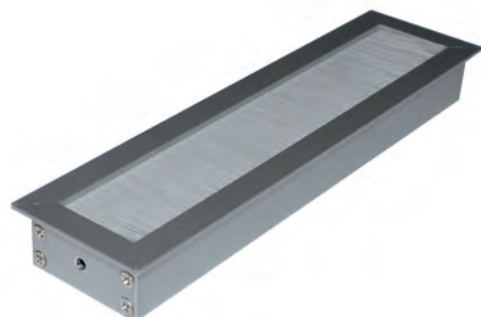

**Kabeldurchlass aus Aluminium, ohne Deckel, geteilte Bürstendichtung**  
Cable outlet in aluminium, no cover, with double brush seal

**Maße / Measurement: 69 x 69 x 20mm**

1 / 10

Oberfläche / Finish	Bürste / Brush	Art. No.
Aluminium eloxiert / Aluminium anodized	Grau / Grey	<b>201 106237</b>
Schwarz / Black	Schwarz / Black	<b>201 105586</b>

Fräsmaße / Cut out size

**Maße / Measurement: 45 x 180 x 20mm**

1 / 10

Oberfläche / Finish	Bürste / Brush	Art. No.
Aluminium eloxiert / Aluminium anodized	Grau / Grey	<b>201 105355</b>
Schwarz / Black	Schwarz / Black	<b>201 105992</b>