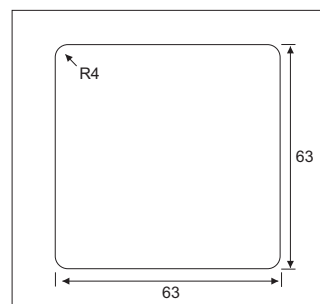

**Kabeldurchlass aus Aluminium, ohne Deckel, geteilte Bürstendichtung**  
Cable outlet in aluminium, no cover, with double brush seal

**Maße / Measurement: 69 x 69 x 20mm**

1 / 10

Oberfläche / Finish	Bürste / Brush	Art. No.
Aluminium eloxiert / Aluminium anodized	Grau / Grey	<b>201 106237</b>
Schwarz / Black	Schwarz / Black	<b>201 105586</b>

Fräsmaße / Cut out size

**Maße / Measurement: 45 x 180 x 20mm**

1 / 10

Oberfläche / Finish	Bürste / Brush	Art. No.
Aluminium eloxiert / Aluminium anodized	Grau / Grey	<b>201 105355</b>
Schwarz / Black	Schwarz / Black	<b>201 105992</b>

\* Kundenindividuelle Längen möglich / Customized sizes possible

Fräsmaße / Cut out size