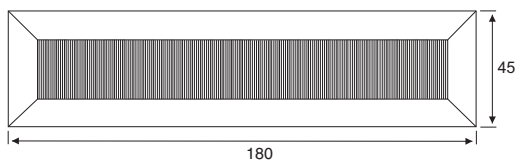

**Kabeldurchlass aus Aluminium, ohne Deckel, geteilte Bürstendichtung**  
Cable outlet in aluminium, no cover, with double brush seal

**Maße / Measurement: 69 x 69 x 20mm**

1 / 10

Oberfläche / Finish	Bürste / Brush	Art. No.
Aluminium eloxiert / Aluminium anodized	Grau / Grey	<b>201 106237</b>
Schwarz / Black	Schwarz / Black	<b>201 105586</b>

Fräsmaße / Cut out size

**Maße / Measurement: 45 x 180 x 20mm**

1 / 10

Oberfläche / Finish	Bürste / Brush	Art. No.
Aluminium eloxiert / Aluminium anodized	Grau / Grey	<b>201 105355</b>
Schwarz / Black	Schwarz / Black	<b>201 105992</b>

\* Kundenindividuelle Längen möglich / Customized sizes possible

Fräsmaße / Cut out size