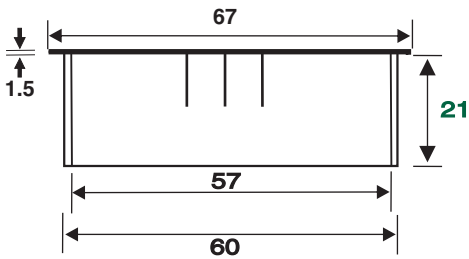

Aus Zamak

In Zinc alloy

Mit Arretierung des Deckels

With snap-in mechanism of cover

Einlassdurchmesser

Bore hole diameter: 60mm

12

Oberfläche / Finish	Art. No.
Weiß / White	201 105236
Chrom poliert / Chrome polished	201 105691
Chrom matt / Chrome matt	201 105390
Schwarz / Black	201 105187
Edelstahl Optik / Stainless steel finish	201 105292
Weißaluminium, RAL 9006 / White aluminium, RAL 9006	201 105705