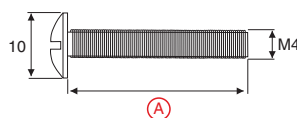

Knopf, feststehend

Handle, fixed

Zubehör: 2 Schrauben M4 x 24mm

Accessories: 2 screws M4 x 24mm

Material: Zamak / Zinc alloy

20

Oberfläche / Finish

Art. No.

Matt vernickelt /

104 100364

Nickel plated matt

Knopf, feststehend, mit Ringen

Handle, fixed, with rings

Material: Zamak / Zinc alloy

20

Oberfläche / Finish

Art. No.

Matt vernickelt /

104 102709

Nickel plated matt

Möbelgriffschraube mit M4 Gewinde

Furniture handle screw with M4 thread

Werkzeugaufnahme: Kreuzschlitz

Tool fitting: Cross slot

Material: Stahl verzinkt

Steel zinc plated

(A)		Art. No.
8mm	50	402 114924
12mm	50	402 115092
20mm	50	402 115225

(A)		Art. No.
22mm	100	402 113790
23mm	100	402 113671
24mm	100	402 114553
25mm	100	402 113797
26mm	100	402 114259