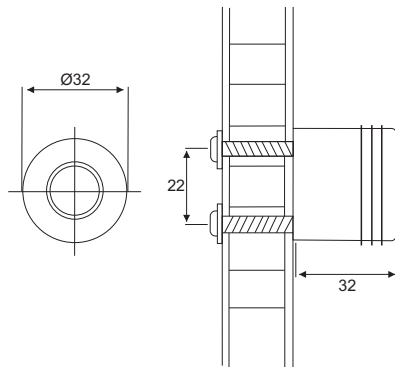

Knopf, feststehend, mit Ringen

Handle, fixed, with rings

Material: Zamak / Zinc alloy

20

Oberfläche / Finish

Art. No.

Matt vernickelt /

104 102709

Nickel plated matt

Möbelgriffschraube mit M4 Gewinde

Furniture handle screw with M4 thread

Werkzeugaufnahme: Kreuzschlitz

Tool fitting: Cross slot

Material: Stahl verzinkt

Steel zinc plated

(A)		Art. No.
8mm	50	402 114924
12mm	50	402 115092
20mm	50	402 115225

(A)		Art. No.
22mm	100	402 113790
23mm	100	402 113671
24mm	100	402 114553
25mm	100	402 113797
26mm	100	402 114259

(A)		Art. No.
30mm	100	402 114525
35mm	100	402 113188
40mm	100	402 112614
45mm	100	402 112635
50mm	100	402 113965

Auch in VE 1000 Stück lieferbar / Also available in VE 1000 pcs