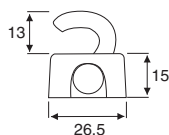

Schließhaken / Catch hooks

Material: Zamak, mit Kunststoff-Einsatz
Zinc alloy, with plastic insert

Oberfläche / Finish: Vernickelt /
Nickel plated

100

Rechts oben + Links unten Right top + Left bottom	Art. No.

Zum Anschrauben / To screw-on	104 102408

Zum Einpressen / To press-fit	104 100490