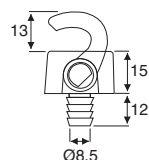

20

Oberfläche / Finish	Art. No.
Vernickelt / Nickel plated	104 102198

Schließhaken / Catch hooks

Material: Zamak, mit Kunststoff-Einsatz
Zinc alloy, with plastic insert

Oberfläche / Finish: Vernickelt /
Nickel plated

100

Rechts oben + Links unten Right top + Left bottom	Art. No.
---	-----------------

Zum Anschrauben / To screw-on	104 102408
-------------------------------	-------------------

Zum Einpressen / To press-fit	104 100490
-------------------------------	-------------------

Rechts unten + Links oben Right bottom + Left top	Art. No.
---	-----------------

Zum Anschrauben / To screw-on	104 101337
-------------------------------	-------------------

Zum Einpressen / To press-fit	104 100784
-------------------------------	-------------------