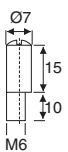

Schließbolzen mit Montageplatte
Locking bolt with mounting plate

Material: Stahl / Steel

200

Oberfläche / Finish

Art. No.

Vernickelt / Nickel plated

104 100350

Schließbolzen, exzentrisch mit Gewinde Ø 5mm
Locking bolt, eccentric with Ø 5mm thread

Material: Stahl / Steel

Material: Stahl / Steel

200

Oberfläche / Finish

Art. No.

Vernickelt / Nickel plated

104 101134

Schließbolzen, exzentrisch, mit Gewinde Ø 5mm, mit Kranz
Locking bolt, eccentric, with Ø 5mm thread, with cover flange

Material: Stahl / Steel

Material: Stahl / Steel

200

Oberfläche / Finish

Art. No.

Vernickelt / Nickel plated

104 102807

Muffe Art.No. 3800.013 nicht enthalten, bitte extra bestellen
Dowel Art.No. 3800.013 not included, please order separately

Schließbolzen, für Muffe M6, Kunststoff
Locking bolt, for M6 dowel, plastic

Material: Stahl / Steel

200

Exzentrisch / Eccentric

Art. No.

Verzinkt / Zinc plated

104 102576

Zentrisch / Centric