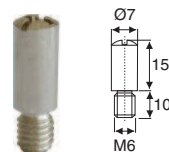

Schließbolzen mit Montageplatte
Locking bolt with mounting plate

Material: Stahl / Steel

200

Oberfläche / Finish

Art. No.

Vernickelt / Nickel plated

104 100350

Schließbolzen, exzentrisch mit Gewinde Ø 5mm
Locking bolt, eccentric with Ø 5mm thread

Material: Stahl / Steel

Material: Stahl / Steel

200

Oberfläche / Finish

Art. No.

Vernickelt / Nickel plated

104 101134

Schließbolzen, exzentrisch, mit Gewinde Ø 5mm, mit Kranz
Locking bolt, eccentric, with Ø 5mm thread, with cover flange

Material: Stahl / Steel

Material: Stahl / Steel

200

Oberfläche / Finish

Art. No.

Vernickelt / Nickel plated

104 102807

Muffe Art.No. 3800.013 nicht enthalten, bitte extra bestellen
Dowel Art.No. 3800.013 not included, please order separately

Schließbolzen, für Muffe M6, Kunststoff
Locking bolt, for M6 dowel, plastic

Material: Stahl / Steel

200

Exzentrisch / Eccentric

Art. No.

Verzinkt / Zinc plated

104 102576

Zentrisch / Centric