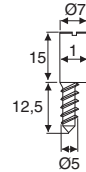

Schließbolzen mit Montageplatte
Locking bolt with mounting plate

Material: Stahl / Steel

200

Oberfläche / Finish

Art. No.

Vernickelt / Nickel plated

104 100350

Schließbolzen, exzentrisch mit Gewinde Ø 5mm
Locking bolt, eccentric with Ø 5mm thread

Material: Stahl / Steel

Material: Stahl / Steel

200

Oberfläche / Finish

Art. No.

Vernickelt / Nickel plated

104 101134

Schließbolzen, exzentrisch, mit Gewinde Ø 5mm, mit Kranz
Locking bolt, eccentric, with Ø 5mm thread, with cover flange

Material: Stahl / Steel

Material: Stahl / Steel

200

Oberfläche / Finish

Art. No.

Vernickelt / Nickel plated

104 102807

Muffe Art.No. 3800.013 nicht enthalten, bitte extra bestellen
Dowel Art.No. 3800.013 not included, please order separately