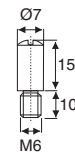

Muffe Art.No. 3800.013 nicht enthalten, bitte extra bestellen
Dowel Art.No. 3800.013 not included, please order separately

Schließbolzen, für Muffe M6, Kunststoff
Locking bolt, for M6 dowel, plastic

Material: Stahl / Steel

200

Exzentrisch / Eccentric

Art. No.

Verzinkt / Zinc plated

104 102576

Zentrisch / Centric

Art. No.

Vernickelt / Nickel plated

104 101547