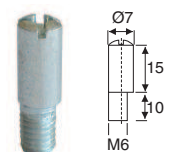

Schließbolzen mit Montageplatte
Locking bolt with mounting plate

Material: Stahl / Steel

200

Oberfläche / Finish

Art. No.

Vernickelt / Nickel plated

104 100350

Schließbolzen, exzentrisch mit Gewinde Ø 5mm
Locking bolt, eccentric with Ø 5mm thread

Material: Stahl / Steel

Material: Stahl / Steel

200

Oberfläche / Finish

Art. No.

Vernickelt / Nickel plated

104 101134

Schließbolzen, exzentrisch, mit Gewinde Ø 5mm, mit Kranz
Locking bolt, eccentric, with Ø 5mm thread, with cover flange

Material: Stahl / Steel

Material: Stahl / Steel

200

Oberfläche / Finish

Art. No.

Vernickelt / Nickel plated

104 102807

Muffe Art.No. 3800.013 nicht enthalten, bitte extra bestellen
Dowel Art.No. 3800.013 not included, please order separately

Schließbolzen, für Muffe M6, Kunststoff
Locking bolt, for M6 dowel, plastic

Material: Stahl / Steel

200

Exzentrisch / Eccentric

Art. No.

Verzinkt / Zinc plated

104 102576

Zentrisch / Centric