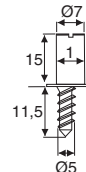

Schließbolzen mit Montageplatte
Locking bolt with mounting plate

Material: Stahl / Steel

200

Oberfläche / Finish

Art. No.

Vernickelt / Nickel plated

104 100350

Schließbolzen, exzentrisch mit Gewinde Ø 5mm
Locking bolt, eccentric with Ø 5mm thread

Material: Stahl / Steel

Material: Stahl / Steel

200

Oberfläche / Finish

Art. No.

Vernickelt / Nickel plated

104 101134

Schließbolzen, exzentrisch, mit Gewinde Ø 5mm, mit Kranz
Locking bolt, eccentric, with Ø 5mm thread, with cover flange

Material: Stahl / Steel

Material: Stahl / Steel

200

Oberfläche / Finish

Art. No.

Vernickelt / Nickel plated

104 102807

Muffe Art.No. 3800.013 nicht enthalten, bitte extra bestellen
Dowel Art.No. 3800.013 not included, please order separately