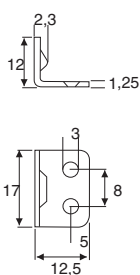

**Schließblech 40**

Striking plate 40

**Material: Stahl / Steel**

20 / 200

**Oberfläche / Finish**

**Art. No.**

**Vernickelt / Nickel plated**

**104 100427**

**Schließblech 17**

Striking plate 17

**Material: Stahl / Steel**

20

**Oberfläche / Finish**

**Art. No.**

**Vernickelt / Nickel plated**

**104 102282**

**Schließblech 30**

Striking plate 30

**Material: Stahl / Steel**

20

**Oberfläche / Finish**

**Art. No.**

**Vernickelt / Nickel plated**

**104 101834**

**Anschlagblech für Doppeltür**

Stop plate for double door

**Länge / Length: 45mm**

**Material: Stahl / Steel**

20

**Oberfläche / Finish**

**Art. No.**

**Vernickelt / Nickel plated**