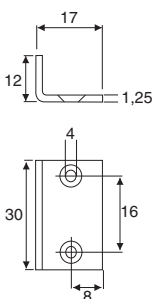

**Schließblech 40**

Striking plate 40

**Material: Stahl / Steel**

20 / 200

**Oberfläche / Finish**

**Art. No.**

**Vernickelt / Nickel plated**

**104 100427**

**Schließblech 17**

Striking plate 17

**Material: Stahl / Steel**

20

**Oberfläche / Finish**

**Art. No.**

**Vernickelt / Nickel plated**

**104 102282**

**Schließblech 30**

Striking plate 30

**Material: Stahl / Steel**

20

**Oberfläche / Finish**

**Art. No.**

**Vernickelt / Nickel plated**

**104 101834**

**Anschlagblech für Doppeltür**

Stop plate for double door

**Länge / Length: 45mm**

**Material: Stahl / Steel**

20

**Oberfläche / Finish**

**Art. No.**

**Vernickelt / Nickel plated**