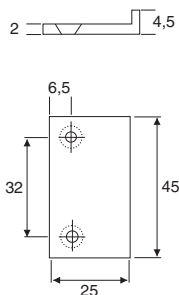

**Schließblech 30**

Striking plate 30

**Material: Stahl / Steel**

20

**Oberfläche / Finish**

**Art. No.**

**Vernickelt / Nickel plated**

**104 101834**

**Anschlagblech für Doppeltür**

Stop plate for double door

**Länge / Length: 45mm**

**Material: Stahl / Steel**

20

**Oberfläche / Finish**

**Art. No.**

**Vernickelt / Nickel plated**