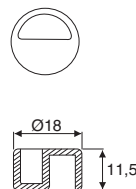

**Profilstange massiv, halbrund  
10x3mm, gerade**  
Bar solid, half round 10x3mm, straight

**Material: Stahl, vernickelt /  
Steel, nickel plated**

50

Länge / Length	Art. No.
1000mm	104 101764
1500mm	104 100616

20 / 100

Oberfläche / Finish	Art. No.
Schwarz / Black	104 102982

**Schließblech 60 x 16mm**  
Striking plate 60 x 16mm

**Material: Stahl / Steel**

20

Oberfläche / Finish	Art. No.
Vernickelt / Nickel plated	104 102044

Ø 3,0mm

**Schließbuchse zum Einpressen**  
Locking catch for press-fit

**Material: Kunststoff / Plastic**

20

Oberfläche / Finish	Art. No.
Weiß / White	104 102884

**Schließblech 17**  
Striking plate 17

**Material: Stahl / Steel**

20

Oberfläche / Finish	Art. No.
Vernickelt / Nickel plated	104 102282

Ø 3,0mm