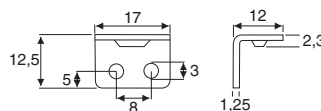

Ø 3,0mm

**Schließbuchse zum Einpressen**  
Locking catch for press-fit

**Material: Kunststoff / Plastic**

20

Oberfläche / Finish	Art. No.
Weiß / White	104 102884

**Schließblech 17**  
Striking plate 17

**Material: Stahl / Steel**