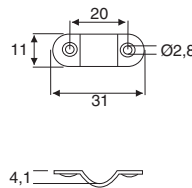

**Profilstange massiv, halbrund  
10x3mm, gerade**  
Bar solid, half round 10x3mm, straight

**Material: Stahl, vernickelt /  
Steel, nickel plated**

50

Länge / Length	Art. No.
1000mm	104 101764
1500mm	104 100616

**Stangenführungsschlaufe / Bar guide**

**Material: Stahl / Steel**

20 / 100

Oberfläche / Finish	Art. No.
Vernickelt / Nickel plated	104 102457

Ø 3,0mm

**Aufsteckriegel / Clip on stop**

**Material: Kunststoff / Plastic**

20 / 100

Oberfläche / Finish	Art. No.
Schwarz / Black	104 102982

**Schließblech 60 x 16mm**  
Striking plate 60 x 16mm

**Material: Stahl / Steel**

20

Oberfläche / Finish	Art. No.
Vernickelt / Nickel plated	104 102044

Ø 3,0mm

**Schließbuchse zum Einpressen**  
Locking catch for press-fit

**Material: Kunststoff / Plastic**

20

Oberfläche / Finish	Art. No.
Weiß / White	104 102884

**Schließblech 17**  
Striking plate 17

**Material: Stahl / Steel**