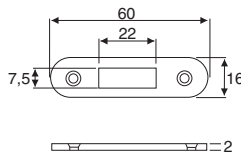

**Profilstange massiv, halbrund  
10x3mm, gerade**  
Bar solid, half round 10x3mm, straight

**Material: Stahl, vernickelt /  
Steel, nickel plated**

50

Länge / Length	Art. No.
1000mm	104 101764
1500mm	104 100616

**Stangenführungsschlaufe / Bar guide**

**Material: Stahl / Steel**

20 / 100

Oberfläche / Finish	Art. No.
Vernickelt / Nickel plated	104 102457

Ø 3,0mm

**Aufsteckriegel / Clip on stop**

**Material: Kunststoff / Plastic**

20 / 100

Oberfläche / Finish	Art. No.
Schwarz / Black	104 102982

**Schließblech 60 x 16mm**  
Striking plate 60 x 16mm

**Material: Stahl / Steel**

20

Oberfläche / Finish	Art. No.
Vernickelt / Nickel plated	104 102044

Ø 3,0mm

**Schließbuchse zum Einpressen**  
Locking catch for press-fit

**Material: Kunststoff / Plastic**

20

Oberfläche / Finish	Art. No.
Weiß / White	104 102884

**Schließblech 17**  
Striking plate 17

**Material: Stahl / Steel**