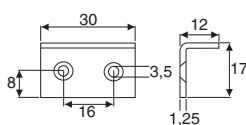

**Drehstange 6/5mm**

Profile rod 6/5mm

**Material: Stahl, vernickelt /**  
Steel, nickel plated

**50**

Länge / Length	Art. No.
1000mm	<b>104 102443</b>
1250mm	<b>104 102058</b>
1500mm	<b>104 101092</b>
2000mm	<b>104 101554</b>
2500mm	<b>104 100630</b>

**Stangenführungsschleufe**

Rod guide

**Material: Zamak / Zinc alloy**

**1 / 100**

Oberfläche / Finish	Art. No.
<b>Vernickelt / Nickel plated</b>	<b>1451.037</b>

**Schließbolzen, exzentrisch**

Locking bolt, eccentric

**Material: Stahl / Steel**

**1 / 100**

Oberfläche / Finish	Art. No.
<b>Vernickelt / Nickel plated</b>	<b>104 101134</b>

$\varnothing 3,0\text{mm}$

**Schließblech**

Striking plate

**Material: Stahl / Steel**