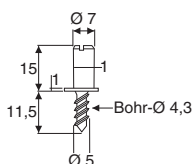

**Drehstange 6/5mm**

Profile rod 6/5mm

**Material: Stahl, vernickelt /**  
Steel, nickel plated

**50**

Länge / Length	Art. No.
1000mm	<b>104 102443</b>
1250mm	<b>104 102058</b>
1500mm	<b>104 101092</b>
2000mm	<b>104 101554</b>
2500mm	<b>104 100630</b>

**Fixmaß auf Anfrage/** Customized on request

**Schließhaken**

Catch hook

**Material: Zamak, vernickelt /**  
Zinc alloy, nickel plated

**1 / 100**

Ausführung / Version	Art. No.
<b>Oben / Top</b>	<b>121 104592</b>
<b>Unten / Bottom</b>	<b>121 104466</b>

**Stangenführungsschleufe**

Rod guide

**Material: Zamak / Zinc alloy**

**1 / 100**

Oberfläche / Finish	Art. No.
<b>Vernickelt / Nickel plated</b>	<b>1451.037</b>

**Schließbolzen, exzentrisch**

Locking bolt, eccentric

**Material: Stahl / Steel**

**1 / 100**

Oberfläche / Finish	Art. No.
<b>Vernickelt / Nickel plated</b>	<b>104 101134</b>

$\varnothing 3,0\text{mm}$

**Schließblech**

Striking plate

**Material: Stahl / Steel**