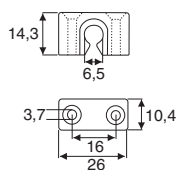

**Drehstange 6/5mm**

Profile rod 6/5mm

**Material: Stahl, vernickelt /**  
Steel, nickel plated

**50**

Länge / Length	Art. No.
1000mm	<b>104 102443</b>
1250mm	<b>104 102058</b>
1500mm	<b>104 101092</b>
2000mm	<b>104 101554</b>
2500mm	<b>104 100630</b>

**Fixmaß auf Anfrage/** Customized on request

**Schließhaken**

Catch hook

**Material: Zamak, vernickelt /**  
Zinc alloy, nickel plated

**1 / 100**

Ausführung / Version	Art. No.
<b>Oben / Top</b>	<b>121 104592</b>
<b>Unten / Bottom</b>	<b>121 104466</b>

**Stangenführungsschleufe**

Rod guide

**Material: Zamak / Zinc alloy**

**1 / 100**

Oberfläche / Finish	Art. No.
<b>Vernickelt / Nickel plated</b>	<b>1451.037</b>

**Schließbolzen, exzentrisch**

Locking bolt, eccentric