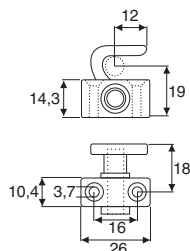

**Drehstange 6/5mm**

Profile rod 6/5mm

**Material: Stahl, vernickelt /**  
Steel, nickel plated

**50**

Länge / Length	Art. No.
1000mm	<b>104 102443</b>
1250mm	<b>104 102058</b>
1500mm	<b>104 101092</b>
2000mm	<b>104 101554</b>
2500mm	<b>104 100630</b>

**Fixmaß auf Anfrage/** Customized on request

**Schließhaken**

Catch hook

**Material: Zamak, vernickelt /**  
Zinc alloy, nickel plated

**1 / 100**

Ausführung / Version	Art. No.
<b>Oben / Top</b>	<b>121 104592</b>
<b>Unten / Bottom</b>	<b>121 104466</b>

**Stangenführungsschleufe**

Rod guide

**Material: Zamak / Zinc alloy**

**1 / 100**

Oberfläche / Finish	Art. No.
<b>Vernickelt / Nickel plated</b>	<b>1451.037</b>

**Schließbolzen, exzentrisch**

Locking bolt, eccentric

**Material: Stahl / Steel**

**1 / 100**

Oberfläche / Finish	Art. No.
<b>Vernickelt / Nickel plated</b>	<b>104 101134</b>

$\varnothing 3,0\text{mm}$

**Schließblech**

Striking plate

**Material: Stahl / Steel**