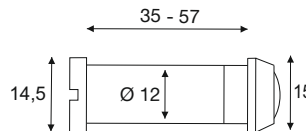

**160° Türspion, Ø12mm, Türstärke
16-25mm / 160° Door viewer Ø12mm,
door thickness 16-25mm**

Material: Messing / Brass

20

Oberfläche / Finish	Art. No.
Edelstahleffekt / Stainless steel finish	601 118823
Verchromt / Chrome	601 118578
Brüniert / Antique copper	601 118893

**160° Türspion, Ø12mm, Türstärke
25-38mm / 160° Door viewer Ø12mm,
door thickness 25-38mm**

Material: Messing / Brass

20

Oberfläche / Finish	Art. No.
Poliert / Polished	601 118753
Verchromt / Chrome	601 118795
Brüniert / Antique copper	601 118620

**160° Türspion, Ø12mm, Türstärke
35-57mm / 160° Door viewer Ø12mm,
door thickness 35-57mm**

Material: Messing / Brass

20

Oberfläche / Finish	Art. No.
Poliert / Polished	601 118571
Verchromt / Chrome	601 118697
Brüniert / Antique copper	601 118718
Weiß / White	601 118648

**180° Türspion, Ø12mm, Türstärke
35-60mm / 180° Door viewer Ø12mm,
door thickness 35-60mm**

Material: Messing / Brass

20

Oberfläche / Finish	Art. No.
Verchromt / Chrome	601 118865
Edelstahleffekt / Stainless steel finish	601 118851
Weiß / White	601 118977
Brüniert / Antique copper	601 118641