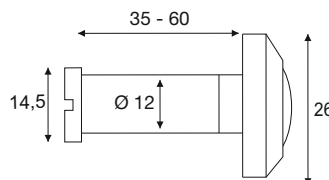

**160° Türspion, Ø12mm, Türstärke
16-25mm / 160° Door viewer Ø12mm,
door thickness 16-25mm**

Material: Messing / Brass

20

Oberfläche / Finish	Art. No.
Edelstahleffekt / Stainless steel finish	601 118823
Verchromt / Chrome	601 118578
Brüniert / Antique copper	601 118893

**160° Türspion, Ø12mm, Türstärke
25-38mm / 160° Door viewer Ø12mm,
door thickness 25-38mm**

Material: Messing / Brass

20

Oberfläche / Finish	Art. No.
Poliert / Polished	601 118753
Verchromt / Chrome	601 118795
Brüniert / Antique copper	601 118620

**160° Türspion, Ø12mm, Türstärke
35-57mm / 160° Door viewer Ø12mm,
door thickness 35-57mm**

Material: Messing / Brass

20

Oberfläche / Finish	Art. No.
Poliert / Polished	601 118571
Verchromt / Chrome	601 118697
Brüniert / Antique copper	601 118718
Weiß / White	601 118648

**180° Türspion, Ø12mm, Türstärke
35-60mm / 180° Door viewer Ø12mm,
door thickness 35-60mm**

Material: Messing / Brass

20

Oberfläche / Finish	Art. No.
Verchromt / Chrome	601 118865
Edelstahleffekt / Stainless steel finish	601 118851
Weiß / White	601 118977
Brüniert / Antique copper	601 118641