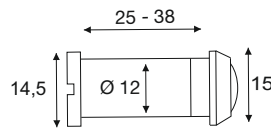

**160° Türspion, Ø12mm, Türstärke
16-25mm / 160° Door viewer Ø12mm,
door thickness 16-25mm**

Material: Messing / Brass

20

Oberfläche / Finish	Art. No.
Edelstahleffekt / Stainless steel finish	601 118823
Verchromt / Chrome	601 118578
Brüniert / Antique copper	601 118893

**160° Türspion, Ø12mm, Türstärke
25-38mm / 160° Door viewer Ø12mm,
door thickness 25-38mm**

Material: Messing / Brass

20

Oberfläche / Finish	Art. No.
Poliert / Polished	601 118753
Verchromt / Chrome	601 118795
Brüniert / Antique copper	601 118620

**160° Türspion, Ø12mm, Türstärke
35-57mm / 160° Door viewer Ø12mm,
door thickness 35-57mm**

Material: Messing / Brass

20

Oberfläche / Finish	Art. No.
Poliert / Polished	601 118571
Verchromt / Chrome	601 118697
Brüniert / Antique copper	601 118718
Weiß / White	601 118648

**180° Türspion, Ø12mm, Türstärke
35-60mm / 180° Door viewer Ø12mm,
door thickness 35-60mm**

Material: Messing / Brass

20

Oberfläche / Finish	Art. No.
Verchromt / Chrome	601 118865
Edelstahleffekt / Stainless steel finish	601 118851
Weiß / White	601 118977
Brüniert / Antique copper	601 118641