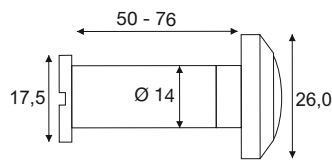

**180° Türspion, Ø14mm, Türstärke  
16-25mm / 180° Door viewer, Ø14mm,  
door thickness 16-25mm**

**Material: Messing / Brass**

20

Oberfläche / Finish	Art. No.
Verchromt / Chrome	601 118984
Brüniert / Antique copper	601 118627

**180° Türspion, Ø14mm, Türstärke  
50-76mm / 180° Door viewer, Ø14mm,  
door thickness 50-76mm**

**Material: Messing / Brass**

20

Oberfläche / Finish	Art. No.
Poliert / Polished	601 118949
Verchromt / Chrome	601 118935

**200° Türspion, Ø14mm, Türstärke  
35-60mm / 200° Door viewer Ø14mm,  
door thickness 35-60mm**

**Material: Messing / Brass**

20 / 400

Oberfläche / Finish	Art. No.
Poliert / Polished	601 118788
Weiß / White	601 118613
Verchromt / Chrome	601 118536
Brüniert / Antique copper	601 118711
Edelstahleffekt / Stainless steel finish	601 118963

**200° Türspion, Ø16mm, Türstärke  
35-60mm / 200° Door viewer Ø16mm,  
door thickness 35-60mm**

**Material: Messing / Brass**

20

Oberfläche / Finish	Art. No.
Verchromt / Chrome	601 118991
<b>Andere Oberflächen auf Anfrage / Other finishes upon request</b>	