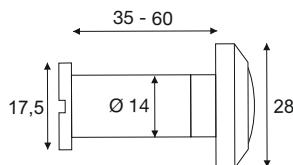

**180° Türspion, Ø14mm, Türstärke  
16-25mm / 180° Door viewer, Ø14mm,  
door thickness 16-25mm**

**Material: Messing / Brass**

20

Oberfläche / Finish	Art. No.
Verchromt / Chrome	601 118984
Brüniert / Antique copper	601 118627

**180° Türspion, Ø14mm, Türstärke  
50-76mm / 180° Door viewer, Ø14mm,  
door thickness 50-76mm**

**Material: Messing / Brass**

20

Oberfläche / Finish	Art. No.
Poliert / Polished	601 118949
Verchromt / Chrome	601 118935

**200° Türspion, Ø14mm, Türstärke  
35-60mm / 200° Door viewer Ø14mm,  
door thickness 35-60mm**

**Material: Messing / Brass**

20 / 400

Oberfläche / Finish	Art. No.
Poliert / Polished	601 118788
Weiß / White	601 118613
Verchromt / Chrome	601 118536
Brüniert / Antique copper	601 118711
Edelstahleffekt / Stainless steel finish	601 118963

**200° Türspion, Ø16mm, Türstärke  
35-60mm / 200° Door viewer Ø16mm,  
door thickness 35-60mm**

**Material: Messing / Brass**

20

Oberfläche / Finish	Art. No.
Verchromt / Chrome	601 118991
<b>Andere Oberflächen auf Anfrage / Other finishes upon request</b>	