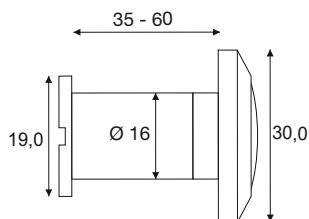

**180° Türspion, Ø14mm, Türstärke  
16-25mm / 180° Door viewer, Ø14mm,  
door thickness 16-25mm**

**Material: Messing / Brass**

20

Oberfläche / Finish	Art. No.
Verchromt / Chrome	601 118984
Brüniert / Antique copper	601 118627

**180° Türspion, Ø14mm, Türstärke  
50-76mm / 180° Door viewer, Ø14mm,  
door thickness 50-76mm**

**Material: Messing / Brass**

20

Oberfläche / Finish	Art. No.
Poliert / Polished	601 118949
Verchromt / Chrome	601 118935

**200° Türspion, Ø14mm, Türstärke  
35-60mm / 200° Door viewer Ø14mm,  
door thickness 35-60mm**

**Material: Messing / Brass**

20 / 400

Oberfläche / Finish	Art. No.
Poliert / Polished	601 118788
Weiß / White	601 118613
Verchromt / Chrome	601 118536
Brüniert / Antique copper	601 118711
Edelstahleffekt / Stainless steel finish	601 118963

**200° Türspion, Ø16mm, Türstärke  
35-60mm / 200° Door viewer Ø16mm,  
door thickness 35-60mm**

**Material: Messing / Brass**

20

Oberfläche / Finish	Art. No.
Verchromt / Chrome	601 118991
<b>Andere Oberflächen auf Anfrage / Other finishes upon request</b>	