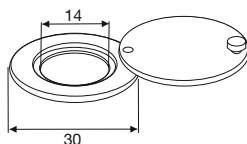

Verlängerung 10mm

Extension 10mm

Material: Messing / Brass

20

Ø	Art. No.
12mm	601 118634
14mm	601 118774

Abdeckrosette Ø14mm

Rosette Ø14mm

Material: Messing / Brass

20

Oberfläche / Finish	Art. No.
Poliert / Polished	601 118781
Verchromt / Chrome	601 118970
Brüniert / Antique copper	601 118676

Schließer Deluxe, Ø 14mm

Viewer closer deluxe, Ø 14mm

Material: Messing / Brass

10

Oberfläche / Finish	Art. No.
Poliert / Polished	601 118655

Andere Oberflächen auf Anfrage
Other finishes upon request

Schließer für Türspion

Closer for door viewer

Material: Messing / Brass

20

Oberfläche / Finish	Art. No.	
	12mm	X = 14mm
Poliert / Polished	601 118557	601 118809
Verchromt / Chrome	601 118837	601 118543
Brüniert / Antique copper	601 118872	601 118739
Edelstahleffekt / Stainless steel finish	601 118550	601 118879