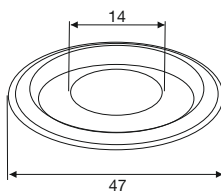

Verlängerung 10mm

Extension 10mm

Material: Messing / Brass

20

Ø	Art. No.
12mm	601 118634
14mm	601 118774

Abdeckrosette Ø14mm

Rosette Ø14mm

Material: Messing / Brass

20

Oberfläche / Finish	Art. No.
Poliert / Polished	601 118781
Verchromt / Chrome	601 118970
Brüniert / Antique copper	601 118676

Schließer Deluxe, Ø 14mm

Viewer closer deluxe, Ø 14mm

Material: Messing / Brass

10

Oberfläche / Finish	Art. No.
Poliert / Polished	601 118655

Andere Oberflächen auf Anfrage
Other finishes upon request

Schließer für Türspion

Closer for door viewer

Material: Messing / Brass

20

Oberfläche / Finish	Art. No.	
	12mm	X = 14mm
Poliert / Polished	601 118557	601 118809
Verchromt / Chrome	601 118837	601 118543
Brüniert / Antique copper	601 118872	601 118739
Edelstahleffekt / Stainless steel finish	601 118550	601 118879