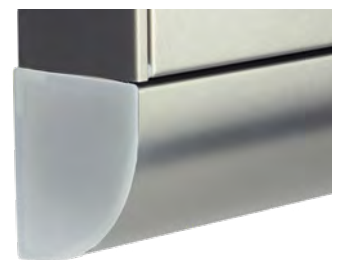

Briefkästen Ersatzteile

Ersatzteile

- BK 92: Ersatzzylinder für BURG-WÄCHTER Briefkästen
- Lose: Zylinder für Kassetten, Briefkästen, Schlüsselboxen etc.
- N1: Standard-Namensfenster
- N2: Namensfenster für Modelle Dual und Europa
- S1: Sichtfenster für Modell Köln
- SD 1: Seitendeckel für Zeitungsboxen, rund
- SD 2 U: Seitendeckel für U-förmige Zeitungsfächer, z. B. für Modell London oder Malaga
- SD 3 V: Seitendeckel in V-Form, z. B. für Set Vario oder Amrum-Set

Entnahmehilfe

- Edelstahl, rostfrei
- Für flach auf dem Boden liegende Post
- Einfache und nachträgliche Montage durch Einkleben
- Zwei Versionen erhältlich

Artikel	EAN	Passend für
40 03482...		
Modell		
Entnahmehilfe 1 Ni	37970 7	Amrum/-Set, Amsterdam, Borkum, Comfort/-Set, Olymp/-Set, Leipzig, Lucca/-Set, Magdeburg, Nordic, Potsdam, Set Vario
Entnahmehilfe 2 Ni	37980 6	Dual, Europa, Kopenhagen, Sylt

BK 92 Point

Seitendeckel SD 1

Seitendeckel SD 2 U

Seitendeckel SD 3 V