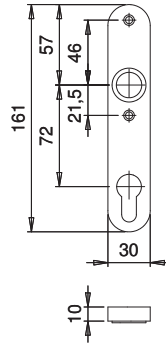

3.2 SERIE LUNA KURZSCHILDER/KNOPFKURZSCHILDER FÜR SCHLOSSKÄSTEN, OVAL, MASSIV

F1	

INFOthek

Lieferung incl. Schrauben
M4x20 mm.

Einzelne Kastenschlossdrücker
s. Seite 112.

		ARTIKELBEZEICHNUNG		FORM		ENTF. LOCH.	BESTELL-NR.	VE
		Langschild		367		72 mm PZ	1367/7203	10 St.

F1	

INFOthek

Lieferung incl. Schrauben
M4x20 mm.

		ARTIKELBEZEICHNUNG	KNOPF	FORM	■	ENTF. LOCH.	BESTELL-NR.	VE
		Knopflangschild, fest Knopflangschild, fest-drehbar	K7 K7	367 367	M12 8 mm	72 mm PZ 72 mm PZ	1367/7020 1367/7010	5 St. 5 St.