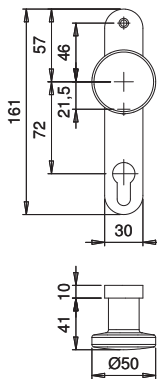

3.2 SERIE LUNA KURZSCHILDER/KNOPFKURZSCHILDER FÜR SCHLOSSKÄSTEN, OVAL, MASSIV

F1	

INFOthek

Lieferung incl. Schrauben
M4x20 mm.

Einzelne Kastenschlossdrücker
s. Seite 112.

		ARTIKELBEZEICHNUNG		FORM		ENTF. LOCH.	BESTELL-NR.	VE
		Langschild		367		72 mm PZ	1367/7203	10 St.

F1	

INFOthek

Lieferung incl. Schrauben
M4x20 mm.

		ARTIKELBEZEICHNUNG	KNOPF	FORM	■	ENTF. LOCH.	BESTELL-NR.	VE
		Knopflangschild, fest Knopflangschild, fest-drehbar	K7 K7	367 367	M12 8 mm	72 mm PZ 72 mm PZ	1367/7020 1367/7010	5 St. 5 St.