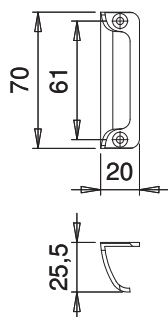

## 4.3 BALKONTÜRGRIFFE/-KNÖPFE

F1	F2
F5	F12

### INFOthek

Skinpack incl.  
2 Holzschrauben 3,5x17 mm.

Schachtelpack ohne  
Befestigungszubehör.

	ARTIKELBEZEICHNUNG	FORM	BESTELL-NR. SKINPACK	BESTELL-NR. SCHACHTELPACK	VE
	Alu-Hebetürgriff	310	6042/0000		1 St.
	Alu-Hebetürgriff	310		1310/0000	30 St.

### INFOthek

Skinpack incl.  
2 Holzschrauben 3,5x17 mm.

Schachtelpack ohne  
Befestigungszubehör.

	ARTIKELBEZEICHNUNG	FORM	BESTELL-NR. SKINPACK	BESTELL-NR. SCHACHTELPACK	VE
	Alu-Hebetürknoopf	307	6041/0000		1 St.
	Alu-Hebetürknoopf	307		1307/0000	30 St.