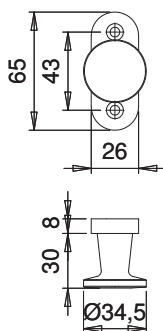

## 4.3 BALKONTÜRGRIFFE/-KNÖPFE

F1	F2
F5	F12

### INFOthek

Skinpack incl.  
2 Holzschrauben 3,5x17 mm.

Schachtelpack ohne  
Befestigungszubehör.

	ARTIKELBEZEICHNUNG	FORM	BESTELL-NR. SKINPACK	BESTELL-NR. SCHACHTELPACK	VE
	Alu-Hebetürgriff	310	6042/0000		1 St.
	Alu-Hebetürgriff	310		1310/0000	30 St.

### INFOthek

Skinpack incl.  
2 Holzschrauben 3,5x17 mm.

Schachtelpack ohne  
Befestigungszubehör.

	ARTIKELBEZEICHNUNG	FORM	BESTELL-NR. SKINPACK	BESTELL-NR. SCHACHTELPACK	VE
	Alu-Hebetürknoopf	307	6041/0000		1 St.
	Alu-Hebetürknoopf	307		1307/0000	30 St.