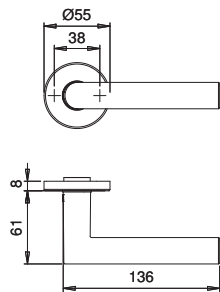

### INFOthek

Lieferung ohne Befestigungszubehör.

Nocken für M5

Drücker fest-drehbar gelagert.

		ARTIKELBEZEICHNUNG	NOCKEN	DR. FORM	■	LOCHUNG	BESTELL-NR.	VE
		Innen-Garnitur mit Schlüsselrosette		108Z	8 mm	PZ	1108/5356	1 Set
		Innen-Garnitur mit Schlüsselrosette	x	108Z	8 mm	PZ	1108/5256	1 Set
		Innen-Garnitur mit Schlüsselrosette		108H	10 mm	PZ	2108/5356	1 Set
		Innen-Garnitur mit Schlüsselrosette	x	108H	10 mm	PZ	2108/5256	1 Set

### INFOthek

Lieferung ohne Befestigungszubehör.

Nocken für M5

Drücker fest-drehbar gelagert.

		ARTIKELBEZEICHNUNG	NOCKEN	DR. FORM	■		BESTELL-NR.	VE
		Drücker auf Rosette		108Z	8 mm		1108/5300	1 St.
		Drücker auf Rosette	x	108Z	8 mm		1108/5200	1 St.
		Drücker auf Rosette		108H	10 mm		2108/5300	1 St.
		Drücker auf Rosette	x	108H	10 mm		2108/5200	1 St.