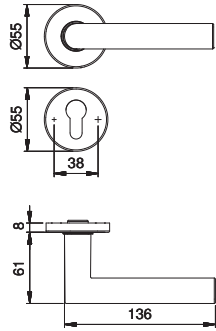

5.7 HAUSTÜR-/KORRIDOR-INNENGARNITUREN

F1	EST

INFOthek

Lieferung ohne Befestigungszubehör.

Nocken für M5

Drücker fest-drehbar gelagert.

		ARTIKELBEZEICHNUNG	NOCKEN	DR. FORM	■	LOCHUNG	BESTELL-NR.	VE
		Innen-Garnitur mit Schlüsselrosette		108Z	8 mm	PZ	1108/5356	1 Set
		Innen-Garnitur mit Schlüsselrosette	x	108Z	8 mm	PZ	1108/5256	1 Set
		Innen-Garnitur mit Schlüsselrosette		108H	10 mm	PZ	2108/5356	1 Set
		Innen-Garnitur mit Schlüsselrosette	x	108H	10 mm	PZ	2108/5256	1 Set