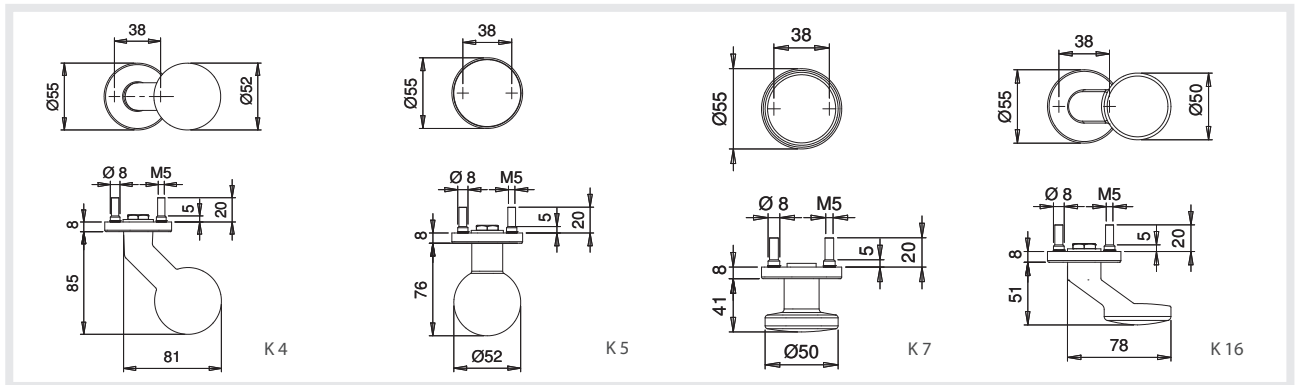

F1*	EST

INFOthek 

Lieferung ohne Befestigungszubehör.

* K4 fest-drehbar nur EST.

	ARTIKELBEZEICHNUNG	FORM	■			BESTELL-NR.	VE
	Knopf fest auf Rosette	K 4	M12			1052/4020	3 St.
	Knopf fest-drehbar auf Rosette	K 4	8 mm			1052/4010	3 St.
	Knopf fest auf Rosette	K 5	M12			1052/5020	3 St.
	Knopf fest-drehbar auf Rosette	K 5	8 mm			1052/5010	3 St.
	Knopf fest auf Rosette	K 7	M12			1052/7020	3 St.
	Knopf fest-drehbar auf Rosette	K 7	8 mm			1052/7010	3 St.
	Knopf fest auf Rosette	K 16	M12			1052/1620	3 St.