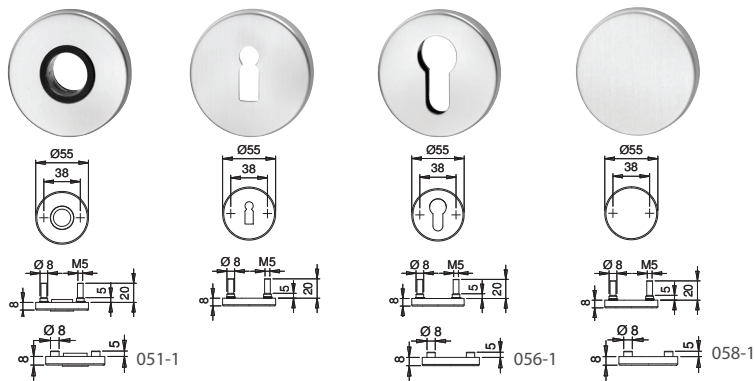

7.1 PREMIUMROSETTEN

F1	EST

INFOthek

Lieferung Rosettenpaare
incl. Senkkopfschrauben
5x50 mm für TS 38-58 mm.
Einzelrosetten ohne Zubehör.

Abweichungen von Standard-
TS bitte die entsprechenden
Schrauben gesondert bestellen.
S. Zubehör ab Seite 276.

		ARTIKELBEZEICHNUNG		FORM		LOCHUNG	BESTELL- NR.	VE
		Drückerrosettenpaar Drückerrossette innen		051 051-1			1051/0000 1051/1000	5 Pr. 10 St.
		Schlüsselrosettenpaar		055		BB	1055/0000	5 Pr.
		Schlüsselrosettenpaar Schlüsselrossette innen		056 056-1		PZ PZ	1056/0000 1056/1000	5 Pr. 10 St.
		Blindrosettenpaar Blindrossette innen		058 058-1		blind blind	1058/0000 1058/1000	5 Pr. 10 St.

F1	EST

INFOthek

Lieferung Rosettenpaare
incl. Senkkopfschrauben
5x50 mm für TS 38-58 mm.
Einzelrosetten ohne Zubehör.

Abweichungen von Standard-
TS bitte die entsprechenden
Schrauben gesondert bestellen.
S. Zubehör ab Seite 276.

		ARTIKELBEZEICHNUNG		FORM		LOCHUNG	BESTELL- NR.	VE
		Rosettenpaar		057		WC	1057/7875	5 Pr.