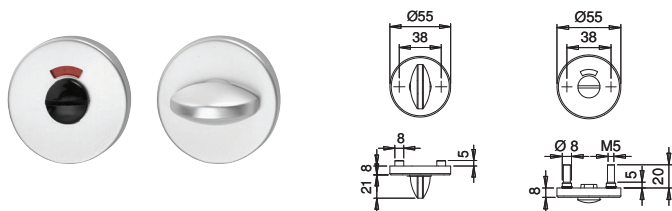

7.1 PREMIUMROSETTEN

F1	EST

INFOthek

Lieferung Rosettenpaare
incl. Senkkopfschrauben
5x50 mm für TS 38-58 mm.
Einzelrosetten ohne Zubehör.

Abweichungen von Standard-
TS bitte die entsprechenden
Schrauben gesondert bestellen.
S. Zubehör ab Seite 276.

		ARTIKELBEZEICHNUNG		FORM		LOCHUNG	BESTELL- NR.	VE
		Drückerrosettenpaar Drückerrossette innen		051 051-1			1051/0000 1051/1000	5 Pr. 10 St.
		Schlüsselrosettenpaar		055		BB	1055/0000	5 Pr.
		Schlüsselrosettenpaar Schlüsselrossette innen		056 056-1		PZ PZ	1056/0000 1056/1000	5 Pr. 10 St.
		Blindrosettenpaar Blindrossette innen		058 058-1		blind blind	1058/0000 1058/1000	5 Pr. 10 St.

F1	EST

INFOthek

Lieferung Rosettenpaare
incl. Senkkopfschrauben
5x50 mm für TS 38-58 mm.
Einzelrosetten ohne Zubehör.

Abweichungen von Standard-
TS bitte die entsprechenden
Schrauben gesondert bestellen.
S. Zubehör ab Seite 276.

		ARTIKELBEZEICHNUNG		FORM		LOCHUNG	BESTELL- NR.	VE
		Rosettenpaar		057		WC	1057/7875	5 Pr.