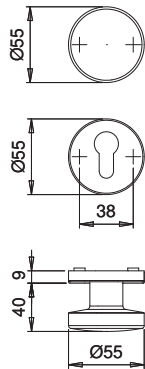

Nr. 1415

Nr. 4850

Nr. 4890

F12*	F14

INFOthek 

Lieferung incl.
Befestigungszubehör für
TS 38-42 mm, FS 40-66 mm.

* nicht FS

		ARTIKELBEZEICHNUNG	DR.-Ø	■	LOCHUNG	F	BESTELL-NR.	VE
		Rosetten-Garnitur Rosetten-Garnitur	20 mm 23 mm	8 mm 8 mm	BB BB		4850/0000 4890/0000	1 Grt. 1 Grt.
		Rosetten-Garnitur Rosetten-Garnitur FS-Rosetten-Garnitur	20 mm 23 mm 23 mm	8 mm 8 mm 9 mm	PZ PZ PZ	x	4862/0000 4891/0000 1415/0000	1 Grt. 1 Grt. 1 Grt.
		Rosetten-Garnitur Rosetten-Garnitur	20 mm 23 mm	8 mm 8 mm	WC WC		4852/0000 4892/0000	1 Grt. 1 Grt.

F14	

INFOthek 

Lieferung incl.
Befestigungszubehör für
TS 40-66 mm.

		ARTIKELBEZEICHNUNG	DR.-Ø	■	LOCHUNG	F	BESTELL-NR.	VE
		FS-Rosetten-Wechsel-Garnitur mit Knopf	23 mm	9 mm	PZ	x	1416/0000	1 Grt.