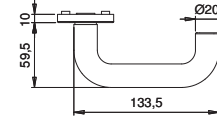

Nr. 1415

Nr. 4850

Nr. 4890

F12*	F14

INFOthek 

Lieferung incl.
Befestigungszubehör für
TS 38-42 mm, FS 40-66 mm.

* nicht FS

		ARTIKELBEZEICHNUNG	DR.-Ø	■	LOCHUNG	F	BESTELL-NR.	VE
		Rosetten-Garnitur Rosetten-Garnitur	20 mm 23 mm	8 mm 8 mm	BB BB		4850/0000 4890/0000	1 Grt. 1 Grt.
		Rosetten-Garnitur Rosetten-Garnitur FS-Rosetten-Garnitur	20 mm 23 mm 23 mm	8 mm 8 mm 9 mm	PZ PZ PZ	x	4862/0000 4891/0000 1415/0000	1 Grt. 1 Grt. 1 Grt.
		Rosetten-Garnitur Rosetten-Garnitur	20 mm 23 mm	8 mm 8 mm	WC WC		4852/0000 4892/0000	1 Grt. 1 Grt.

F14	

INFOthek 

Lieferung incl.
Befestigungszubehör für
TS 40-66 mm.

		ARTIKELBEZEICHNUNG	DR.-Ø	■	LOCHUNG	F	BESTELL-NR.	VE
		FS-Rosetten-Wechsel-Garnitur mit Knopf	23 mm	9 mm	PZ	x	1416/0000	1 Grt.