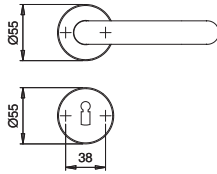

Nr. 1415

Nr. 4850

Nr. 4890

F12*	F14

INFOthek 

Lieferung incl.
Befestigungszubehör für
TS 38-42 mm, FS 40-66 mm.

* nicht FS

		ARTIKELBEZEICHNUNG	DR.-Ø	■	LOCHUNG	F	BESTELL-NR.	VE
		Rosetten-Garnitur Rosetten-Garnitur	20 mm 23 mm	8 mm 8 mm	BB BB		4850/0000 4890/0000	1 Grt. 1 Grt.
		Rosetten-Garnitur Rosetten-Garnitur FS-Rosetten-Garnitur	20 mm 23 mm 23 mm	8 mm 8 mm 9 mm	PZ PZ PZ	x	4862/0000 4891/0000 1415/0000	1 Grt. 1 Grt. 1 Grt.
		Rosetten-Garnitur Rosetten-Garnitur	20 mm 23 mm	8 mm 8 mm	WC WC		4852/0000 4892/0000	1 Grt. 1 Grt.

F14	

INFOthek 

Lieferung incl.
Befestigungszubehör für
TS 40-66 mm.

		ARTIKELBEZEICHNUNG	DR.-Ø	■	LOCHUNG	F	BESTELL-NR.	VE
		FS-Rosetten-Wechsel-Garnitur mit Knopf	23 mm	9 mm	PZ	x	1416/0000	1 Grt.