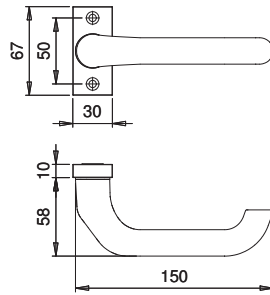

3.1 SERIE VESTA DRÜCKER AUF MASSIV-ROSETTE UND STANZ-ROSETTE, KANTIG

F1	

INFOthek

Lieferung ohne Befestigungszubehör.

Drücker rechts/links verwendbar.

	ARTIKELBEZEICHNUNG	DR. FORM	FORM	■		BESTELL-NR.	VE
	Drücker auf Massiv-Rosette fest-drehbar gelagert	1300	2308	8 mm		2308/0000	5 St.

Nr. 1314

Nr. 2314

F1	

INFOthek

Lieferung ohne Befestigungszubehör.

Drücker rechts/links verwendbar.

	ARTIKELBEZEICHNUNG	DR. FORM	FORM	■		BESTELL-NR.	VE
	Drücker auf Massiv-Rosette fest-drehbar gelagert	116	314	8 mm		1314/0000	5 St.
	Drücker auf Stanz-Rosette fest-drehbar gelagert	116	2314	8 mm		2314/0000	5 St.