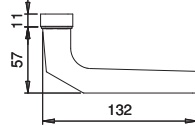

3.1 SERIE VESTA DRÜCKER AUF MASSIV-ROSETTE UND STANZ-ROSETTE, KANTIG

F1	

INFOthek

Lieferung ohne Befestigungszubehör.

Drücker rechts/links verwendbar.

	ARTIKELBEZEICHNUNG	DR. FORM	FORM	■		BESTELL-NR.	VE
	Drücker auf Massiv-Rosette fest-drehbar gelagert	1300	2308	8 mm		2308/0000	5 St.

Nr. 1314

Nr. 2314

F1	

INFOthek

Lieferung ohne Befestigungszubehör.

Drücker rechts/links verwendbar.

	ARTIKELBEZEICHNUNG	DR. FORM	FORM	■		BESTELL-NR.	VE
	Drücker auf Massiv-Rosette fest-drehbar gelagert	116	314	8 mm		1314/0000	5 St.
	Drücker auf Stanz-Rosette fest-drehbar gelagert	116	2314	8 mm		2314/0000	5 St.