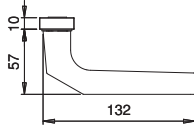

3.1 SERIE VESTA DRÜCKER AUF MASSIV-ROSETTE UND STANZ-ROSETTE, KANTIG

F1	

INFOthek

Lieferung ohne Befestigungszubehör.

Drücker rechts/links verwendbar.

	ARTIKELBEZEICHNUNG	DR. FORM	FORM	■		BESTELL-NR.	VE
	Drücker auf Massiv-Rosette fest-drehbar gelagert	1300	2308	8 mm		2308/0000	5 St.

Nr. 1314

Nr. 2314

F1	

INFOthek

Lieferung ohne Befestigungszubehör.

Drücker rechts/links verwendbar.

	ARTIKELBEZEICHNUNG	DR. FORM	FORM	■		BESTELL-NR.	VE
	Drücker auf Massiv-Rosette fest-drehbar gelagert	116	314	8 mm		1314/0000	5 St.
	Drücker auf Stanz-Rosette fest-drehbar gelagert	116	2314	8 mm		2314/0000	5 St.