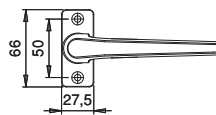

3.1 SERIE VESTA DRÜCKER AUF MASSIV-ROSETTE UND STANZ-ROSETTE, KANTIG

F1	

INFOthek

Lieferung ohne Befestigungszubehör.

Drücker rechts/links verwendbar.

	ARTIKELBEZEICHNUNG	DR. FORM	FORM	■		BESTELL-NR.	VE
	Drücker auf Massiv-Rosette fest-drehbar gelagert	1300	2308	8 mm		2308/0000	5 St.

Nr. 1314

Nr. 2314

F1	

INFOthek

Lieferung ohne Befestigungszubehör.

Drücker rechts/links verwendbar.

	ARTIKELBEZEICHNUNG	DR. FORM	FORM	■		BESTELL-NR.	VE
	Drücker auf Massiv-Rosette fest-drehbar gelagert	116	314	8 mm		1314/0000	5 St.
	Drücker auf Stanz-Rosette fest-drehbar gelagert	116	2314	8 mm		2314/0000	5 St.