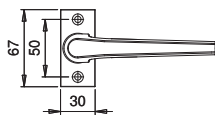

3.1 SERIE VESTA DRÜCKER AUF MASSIV-ROSETTE UND STANZ-ROSETTE, KANTIG

F1	

INFOthek

Lieferung ohne Befestigungszubehör.

Drücker rechts/links verwendbar.

	ARTIKELBEZEICHNUNG	DR. FORM	FORM	■		BESTELL-NR.	VE
	Drücker auf Massiv-Rosette fest-drehbar gelagert	1300	2308	8 mm		2308/0000	5 St.

Nr. 1314

Nr. 2314

F1	

INFOthek

Lieferung ohne Befestigungszubehör.

Drücker rechts/links verwendbar.

	ARTIKELBEZEICHNUNG	DR. FORM	FORM	■		BESTELL-NR.	VE
	Drücker auf Massiv-Rosette fest-drehbar gelagert	116	314	8 mm		1314/0000	5 St.
	Drücker auf Stanz-Rosette fest-drehbar gelagert	116	2314	8 mm		2314/0000	5 St.