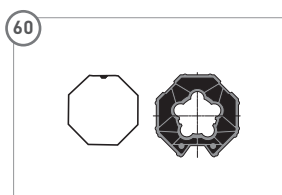

Achtkantwelle 50 mm

Art. Nr. 2204296

Achtkantwelle 70 mm

Art. Nr. 2204314

Profilwelle 65 mm

Art. Nr. 2204304

Döhnerwelle 78 mm

Art. Nr. 2204318