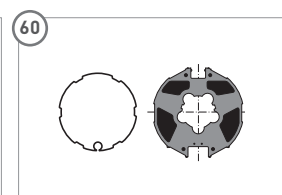

Achtkantwelle 50 mm

Art. Nr. 2204296

Achtkantwelle 70 mm

Art. Nr. 2204314

Profilwelle 65 mm

Art. Nr. 2204304

Döhnerwelle 78 mm

Art. Nr. 2204318