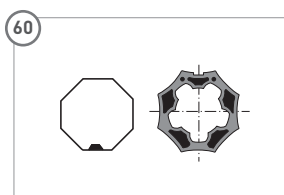

	Motortyp	Nm	U/min	Adaptersatz	Watt	Volt	Motorkabel	Gesamtlänge	Artikel Nr.
1	DAVINCI 50 ST	6	17	60	90 W	230 V / 50Hz	2,5 m	523 mm	2240234
2	DAVINCI 50 ST	10	17	60	120 W	230 V / 50Hz	2,5 m	523 mm	2241603
3	DAVINCI 50 ST	15	17	60	140 W	230 V / 50Hz	2,5 m	523 mm	2242321
4	DAVINCI 50 ST	20	17	60	160 W	230 V / 50Hz	2,5 m	573 mm	2243703
5	DAVINCI 50 ST	30	17	60	240 W	230 V / 50Hz	2,5 m	573 mm	2245557
6	DAVINCI 50 ST	40	17	60	240 W	230 V / 50Hz	2,5 m	573 mm	2247477
7	DAVINCI 50 ST	50	12	60	240 W	230 V / 50Hz	2,5 m	573 mm	2249467

Achtkantwelle 50 mm

Art. Nr. 2204296

Achtkantwelle 70 mm

Art. Nr. 2204314

Profilwelle 65 mm

Art. Nr. 2204304

Döhnerwelle 78 mm

Art. Nr. 2204318