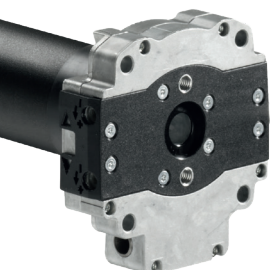

Mechanische Antriebe

Rollladenantriebe für 40er, 60er & 70er Welle

	Motortyp	Nm	U/min	Adaptersatz	Watt	Volt	Motorkabel	Gesamtlänge	Artikel Nr.
1	DAVINCI 40 ST	3	30	40	90 W	230 V / 50Hz	2,5 m	485 mm	2254244
2	DAVINCI 40 ST	9	16	40	110 W	230 V / 50Hz	2,5 m	485 mm	2254245
3	DAVINCI 40 ST	13	10	40	110 W	230 V / 50Hz	2,5 m	485 mm	2254247

	Motortyp	Nm	U/min	Adaptersatz	Watt	Volt	Motorkabel	Gesamtlänge	Artikel Nr.
1	DAVINCI 50 ST	6	17	60	90 W	230 V / 50Hz	2,5 m	523 mm	2240234
2	DAVINCI 50 ST	10	17	60	120 W	230 V / 50Hz	2,5 m	523 mm	2241603
3	DAVINCI 50 ST	15	17	60	140 W	230 V / 50Hz	2,5 m	523 mm	2242321
4	DAVINCI 50 ST	20	17	60	160 W	230 V / 50Hz	2,5 m	573 mm	2243703
5	DAVINCI 50 ST	30	17	60	240 W	230 V / 50Hz	2,5 m	573 mm	2245557
6	DAVINCI 50 ST	40	17	60	240 W	230 V / 50Hz	2,5 m	573 mm	2247477
7	DAVINCI 50 ST	50	12	60	240 W	230 V / 50Hz	2,5 m	573 mm	2249467

	Motortyp	Nm	U/min	Adaptersatz	Watt	Volt	Motorkabel	Gesamtlänge	Artikel Nr.
1	DAVINCI 60 ST	80	12	-	290 W	230 V / 50Hz	2,5 m	695 mm	2242150
2	DAVINCI 60 ST	100	12	-	350 W	230 V / 50Hz	2,5 m	695 mm	2253142
3	DAVINCI 60 ST	120	12	-	400 W	230 V / 50Hz	2,5 m	695 mm	2254138

Döhnerwelle 85 mm

Art. Nr. 2204300

40 MINI-Motor

60 MAXI-Motor

Weitere Adaptersätze auf Anfrage