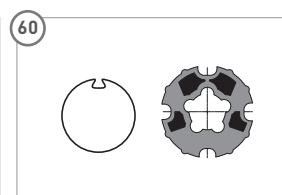

Achtkantwelle 50 mm

Art. Nr. 2204296

Achtkantwelle 70 mm

Art. Nr. 2204314

Profilwelle 65 mm

Art. Nr. 2204304

Döhnerwelle 78 mm

Art. Nr. 2204318