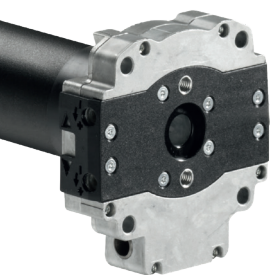

Motortyp	Nm	U/min	Adaptersatz	Watt	Volt	Motorkabel	Gesamtlänge	Artikel Nr.
1	DAVINCI 60 MO	80	12	-	290 W	230 V / 50Hz	2,5 m	687 mm	2252151
2	DAVINCI 60 MO	100	12	-	350 W	230 V / 50Hz	2,5 m	687 mm	2253139
3	DAVINCI 60 MO	120	12	-	400 W	230 V / 50Hz	2,5 m	687 mm	2254135