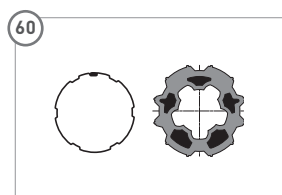

Achtkantwelle 50 mm

Art. Nr. 2204296

Achtkantwelle 70 mm

Art. Nr. 2204314

Profilwelle 65 mm

Art. Nr. 2204304

Döhnerwelle 78 mm

Art. Nr. 2204318