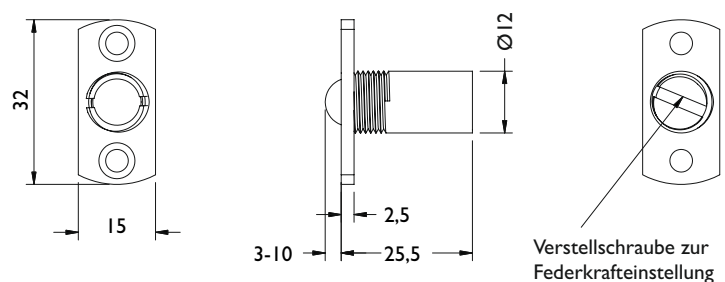

Zubehör

Glastürfeststeller

Serie 6701 Glastür - Feststeller für Standflügel oben

Technische Details :

- Feststeller mit Kunststoff - Falle für leisen Verschluss
- Falle verstellbar von 3 - 9 mm
- kleine Bauweise speziell für den Einbau im Falz

Nummer	Artikelnummer	Oberfläche	o. Mwst.	inkl. Mwst.
16517	6701-20	Vernickelt	16,80 €	19,99 €

Preis per Stück

Serie 6702 Glastür - Schöpfer

Technische Details :

- Schnapper mit Kunststoff - Federkugel
- Kugel verstellbar von 3 - 10 mm
- kleine Bauweise speziell für den Einbau im Falz