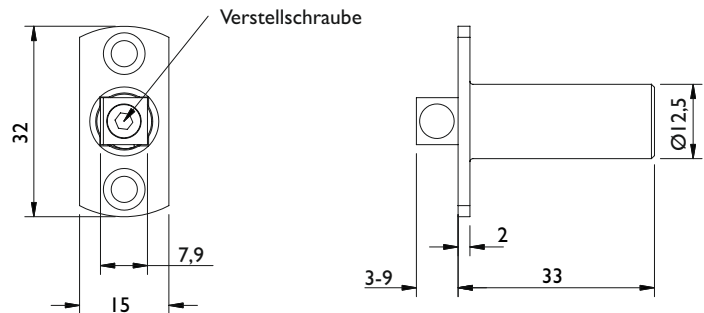

Zubehör

Glastürfeststeller

Serie 6701 Glastür - Feststeller für Standflügel oben

Technische Details :

- Feststeller mit Kunststoff - Falle für leisen Verschluss
- Falle verstellbar von 3 - 9 mm
- kleine Bauweise speziell für den Einbau im Falz

Nummer	Artikelnummer	Oberfläche	o. Mwst.	inkl. Mwst.
16517	6701-20	Vernickelt	16,80 €	19,99 €

Preis per Stück

Serie 6702 Glastür - Schöpfer

Technische Details :

- Schnapper mit Kunststoff - Federkugel
- Kugel verstellbar von 3 - 10 mm
- kleine Bauweise speziell für den Einbau im Falz

Nummer	Artikelnummer	Oberfläche	o. Mwst.	inkl. Mwst.
16518	6702-20	Vernickelt	16,80 €	19,99 €

Preis per Stück