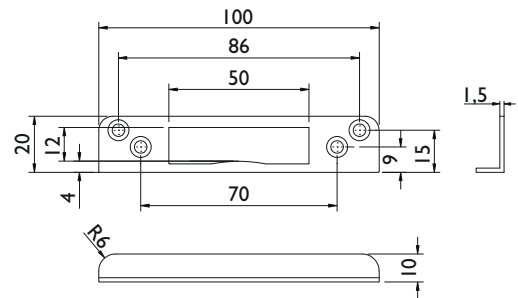

Serie 6895

Technische Details :

- mit Feilnase
- 100 x 15 x 10 mm
- abgerundete Form
- Edelstahl massiv

Nummer	Artikelnummer	Oberfläche	o. Mwst.	inkl. Mwst.
07256	6895-18	PVD Messingfarben	17,73 €	21,10 €
07258	6895-60	Edelstahl matt	10,75 €	12,79 €

Preis per Stück

Serie 6866 / 6867

Technische Details :

- zum Austausch der Standard Schließbleche 170 x 20 x 8 mm
- mit Kunststoff - Hinterfütterung
- silber lackiert
- Richtungsangabe erforderlich

Nummer	Artikelnummer	Richtung	o. Mwst.	inkl. Mwst.
07381	6866.LS-SI	links	8,61 €	10,25 €
07382	6866.RS-SI	rechts	8,61 €	10,25 €
42289	6867-SI		8,61 €	10,25 €