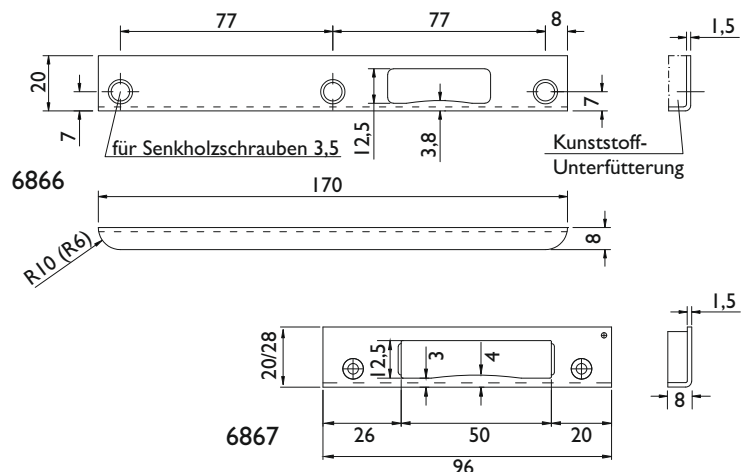

Serie 6895

Technische Details :

- mit Feilnase
- 100 x 15 x 10 mm
- abgerundete Form
- Edelstahl massiv

Nummer	Artikelnummer	Oberfläche	o. Mwst.	inkl. Mwst.
07256	6895-18	PVD Messingfarben	17,73 €	21,10 €
07258	6895-60	Edelstahl matt	10,75 €	12,79 €

Preis per Stück

Serie 6866 / 6867

Technische Details :

- zum Austausch der Standard Schließbleche 170 x 20 x 8 mm
- mit Kunststoff - Hinterfütterung
- silber lackiert
- Richtungsangabe erforderlich

Nummer	Artikelnummer	Richtung	o. Mwst.	inkl. Mwst.
07381	6866.LS-SI	links	8,61 €	10,25 €
07382	6866.RS-SI	rechts	8,61 €	10,25 €
42289	6867-SI		8,61 €	10,25 €