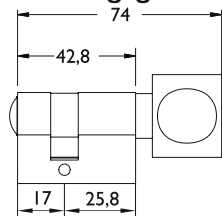

Serie 6890 Knauf auf Schlossseite Serie 6891 Knauf auf Schlossgegenseite

Technische Details :

- Knaufzylinder für WC Funktion bei PZ Glastürschlössern
- gut greifbare Knaufform
- Not - Entriegelung mit Münz-Schlitzscheibe außen
- für 8 mm Glasstärke

Schlossseite SLS

6890

Schlossgegenseite SGS

6891

6890

6891

S6890

Nummer	Artikelnummer	Oberfläche	o. Mwst.	inkl. Mwst.
06984	6890/SLS.BAD-05	Mattchrom	43,52 €	51,80 €
06985	6890/SLS.BAD-20	Edelstahlfarben	43,52 €	51,80 €
06992	6891/SGS.BAD-05	Mattchrom	43,52 €	51,80 €
06993	6891/SGS.BAD-20	Edelstahlfarben	43,52 €	51,80 €
17512	S6890/SLS.BAD-01	Messing Poliert	55,29 €	65,80 €
17511	S6890/SLS.BAD-04	Glanzchrom	55,29 €	65,80 €
17509	S6890/SLS.BAD-05	Mattchrom	55,29 €	65,80 €
17510	S6890/SLS.BAD-20	Edelstahlfarben	55,29 €	65,80 €
17516	S6891/SGS.BAD-01	Messing Poliert	55,29 €	65,80 €
17515	S6891/SGS.BAD-04	Glanzchrom	55,29 €	65,80 €
17513	S6891/SGS.BAD-05	Mattchrom	55,29 €	65,80 €
17514	S6891/SGS.BAD-20	Edelstahlfarben	55,29 €	65,80 €

Preis per Stück

Serie 6892 beidseitig schließend Serie 6889 Blindzylinder

Technische Details :

- Zylinder mit 3 Schlüssel (verschiedenschließend)
- für 8 mm Glasstärke
- Baulänge speziell abgestimmt auf Hermat Glastürschlösser der Serien 6003/6013/6023/6033/6043/6053/6083/6143