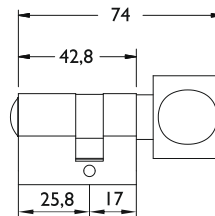

Serie 6890 Knauf auf Schlossseite Serie 6891 Knauf auf Schlossgegenseite

Technische Details :

- Knaufzylinder für WC Funktion bei PZ Glastürschlössern
- gut greifbare Knaufform
- Not - Entriegelung mit Münz-Schlitzscheibe außen
- für 8 mm Glasstärke

Schlossseite SLS

6890