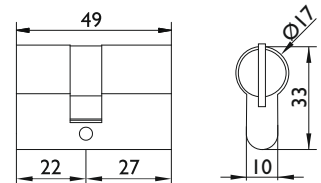

Preis per Stück

Serie 6892 beidseitig schließend Serie 6889 Blindzylinder

Technische Details :

- Zylinder mit 3 Schlüssel (verschiedenschließend)
- für 8 mm Glasstärke
- Baulänge speziell abgestimmt auf Hermat Glastürschlösser der Serien 6003/6013/6023/6033/6043/6053/6083/6143